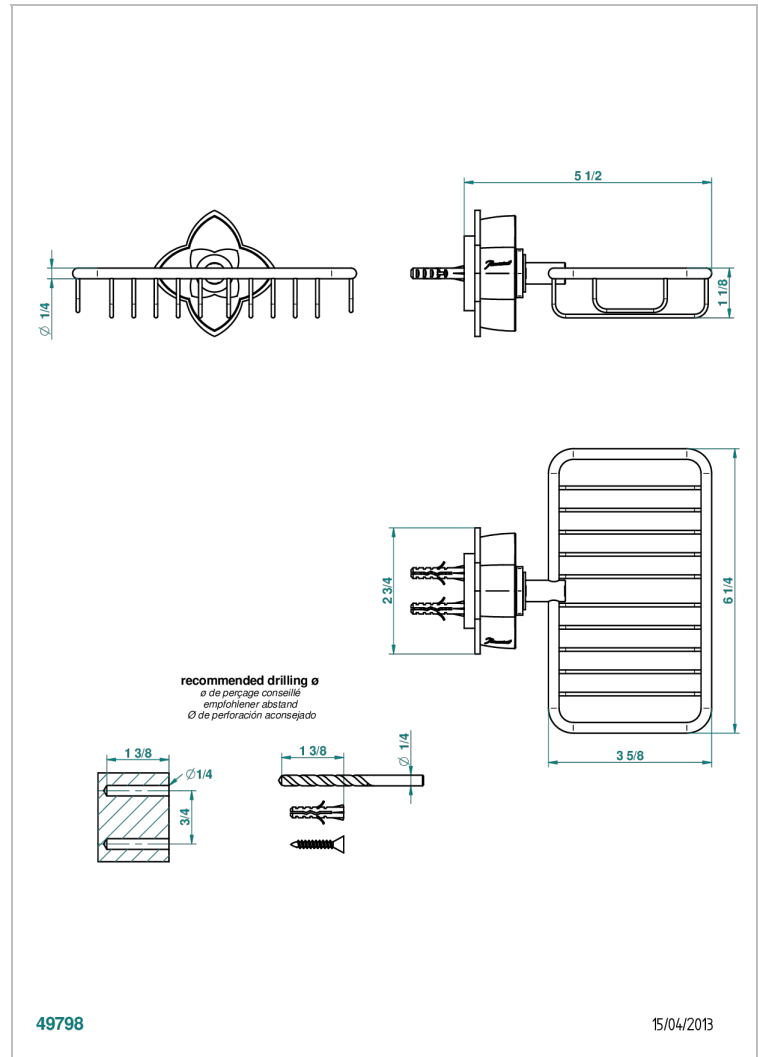

# PETALE DE CRISTAL ROUGE

U6C-620

Porte-savon fil mural 160x95 mm avec rosace

THG<sup>®</sup>  
PARIS