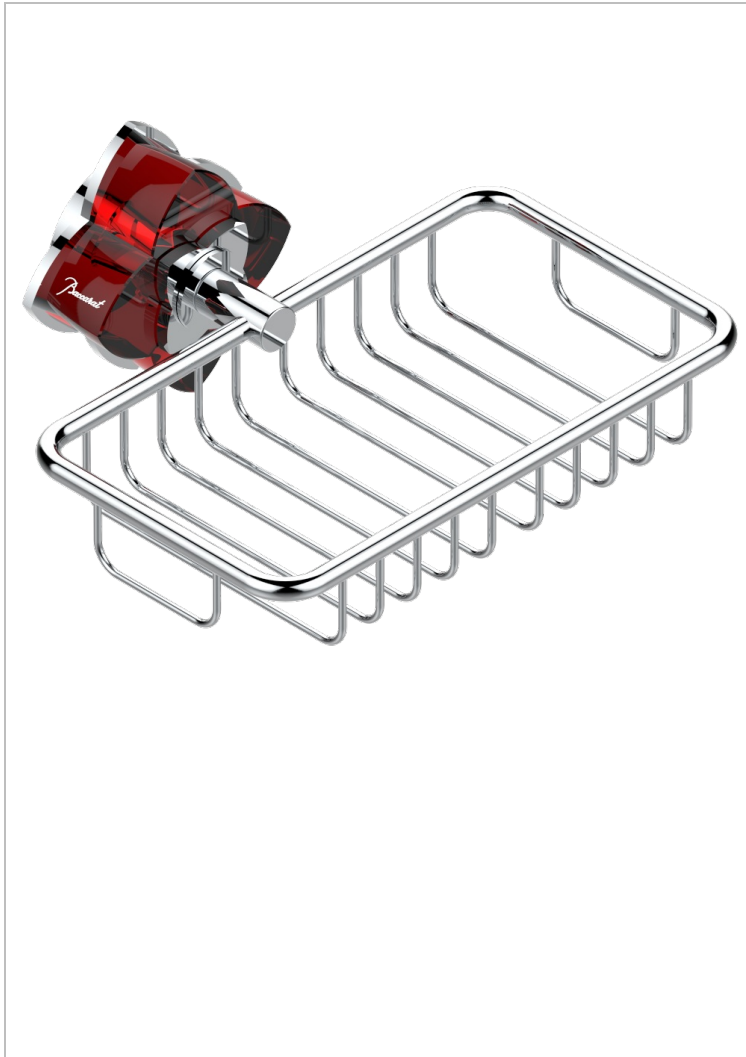

# PETALE DE CRISTAL ROUGE

U6C-620

Porte-savon fil mural 160x95 mm avec rosace

THG<sup>®</sup>  
PARIS

## CARACTÉRISTIQUES

- Accessoire en laiton

## FINITIONS DISPONIBLES

Bronze clair - D01  
Chromé - A02  
Chromé / doré - G02  
Chromé mat - C02  
Doré brillant - F01  
Doré mat - F07

Nickel brillant - B01  
Nickel mat - C01  
Noir mat céramique - D30  
Or pâle - F30  
Or pâle mat - F31  
Pvd blush - H62