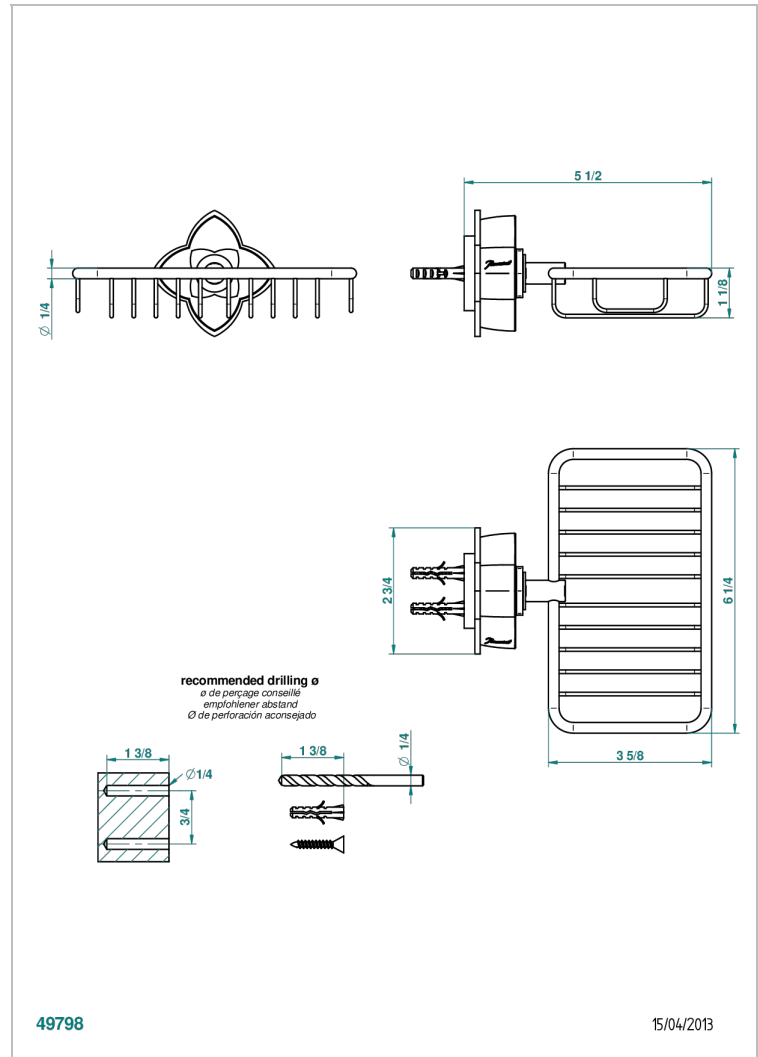

PETALE DE CRISTAL - CRISTAL ROJO

U6C-620

Jabonera mural para ducha con rosetón 160x95 mm

THG[®]
PARIS

CARACTERÍSTICAS

- Pétales de Cristal - cristal rojo
- Jabonera mural para ducha con rosetón 160x95 mm

ACABADOS DISPONIBLES