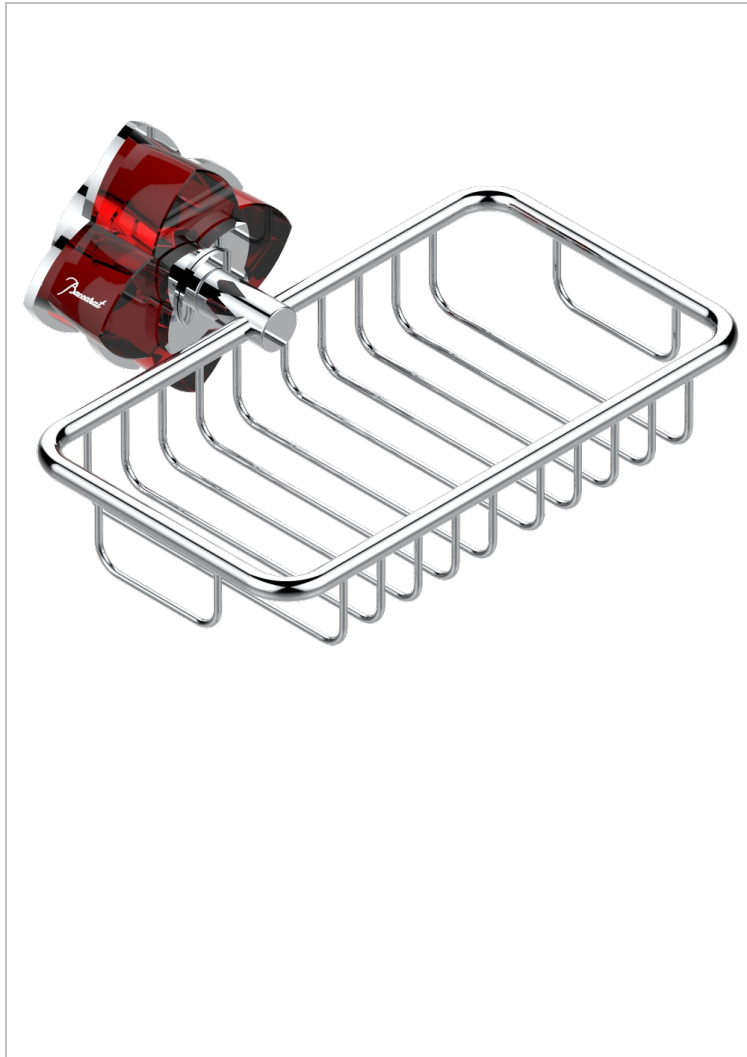

PETALE DE CRISTAL - CRISTAL ROJO

U6C-620

Jabonera mural para ducha con rosetón 160x95 mm

THG[®]
PARIS

CARACTERÍSTICAS

- Pétales de Cristal - cristal rojo
- Jabonera mural para ducha con rosetón 160x95 mm

ACABADOS DISPONIBLES

Bronce claro - D01
Cerámica negra mate - D30
Cobre viejo mate - H07
Cromo - A02
Cromo / dorado - G02
Cromo mate - C02

Dorado - F01
Dorado mate - F07
Dorado pálido - F30
Dorado pálido mate (sin barniz) - F31
Níquel - B01
Níquel mate - C01

Níquel viejo - H28
Pvd blush - H62
Pvd blush mate - H60
Pvd color latón - H49
Pvd color latón mate - H50
Pvd color níquel - H55

Pvd color níquel mate - H56
Pvd color oro - H52
Pvd color oro mate - H53
Pvd grafito - H64
Pvd grafito mate - H65
Pvd marrón bronce - F33