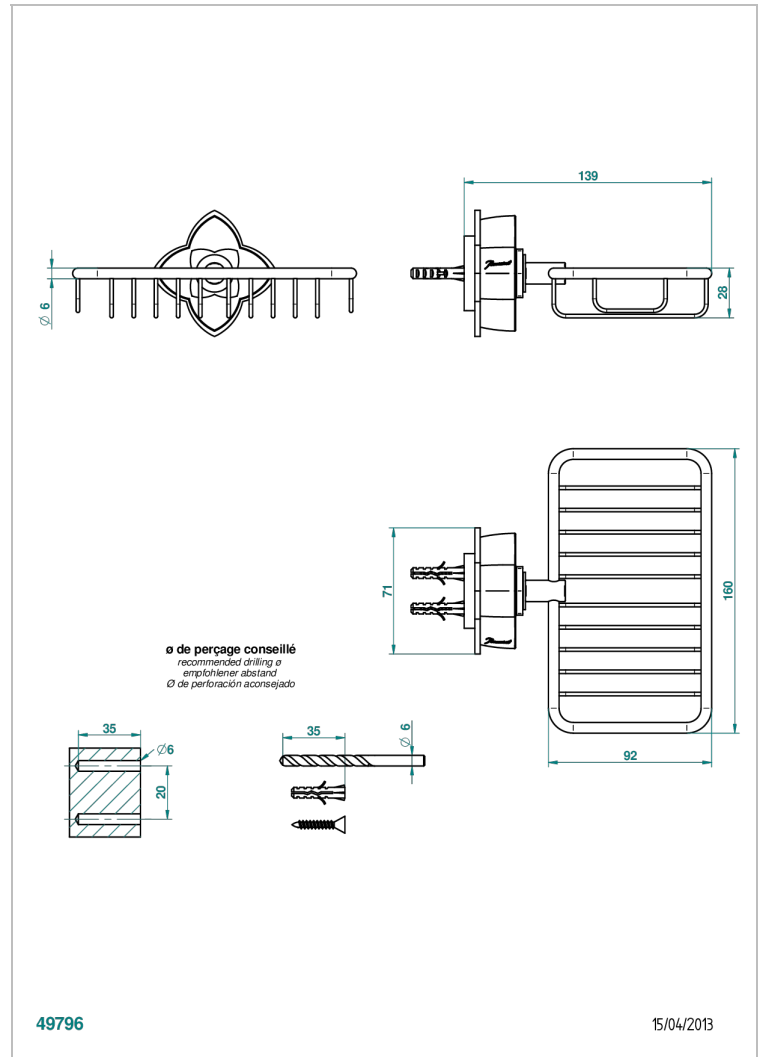

PETALE DE CRISTAL CLAIR

U6A-620

Porte-savon fil mural 160x95 mm avec rosace

THG[®]
PARIS

CARACTÉRISTIQUES

- Accessoire en laiton

FINITIONS DISPONIBLES

Bronze clair - D01
Chromé - A02
Chromé / doré - G02
Chromé mat - C02
Doré brillant - F01
Doré mat - F07

Nickel brillant - B01
Nickel mat - C01
Noir mat céramique - D30
Or pâle - F30
Or pâle mat - F31
Pvd blush - H62

Pvd blush mat - H60
Pvd couleur bronze brown - F33
Pvd couleur bronze brown - mat - F34
Pvd couleur doré - H52
Pvd couleur doré mat - H53
Pvd couleur laiton - H49