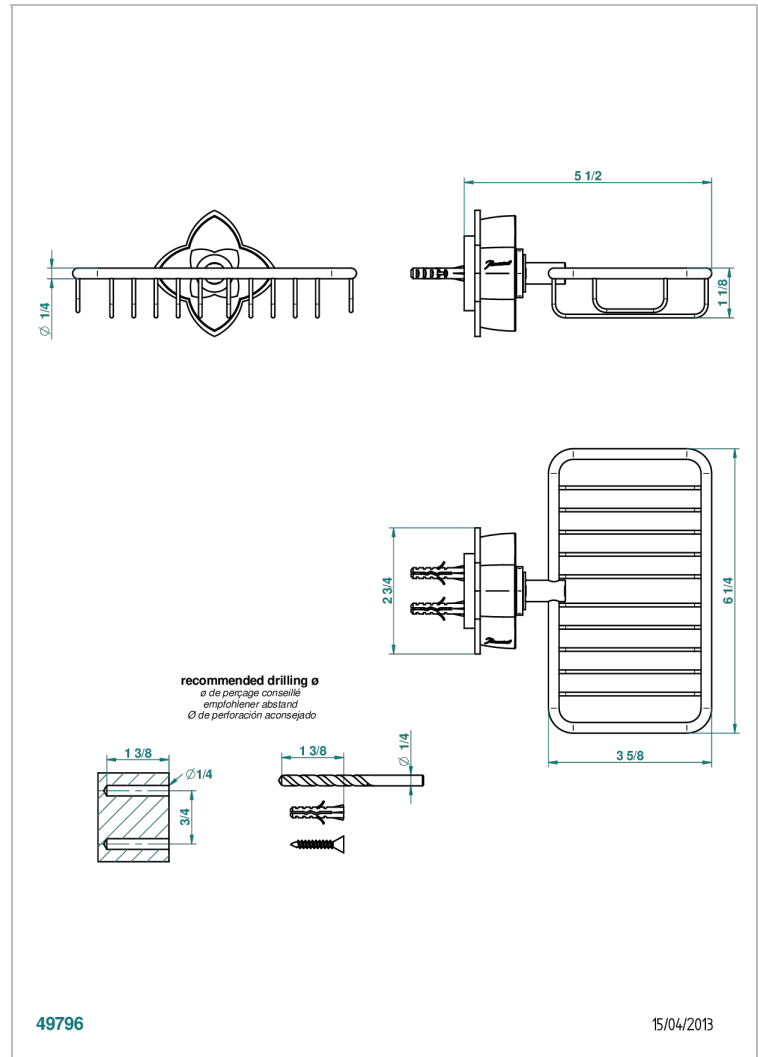

PETALE DE CRISTAL CLAIR

U6A-620

Porte-savon fil mural 160x95 mm avec rosace

THG[®]
PARIS

CARACTÉRISTIQUES

- Accessoire en laiton

FINITIONS DISPONIBLES

Bronze clair - D01
Chromé - A02
Chromé / doré - G02
Chromé mat - C02
Doré brillant - F01
Doré mat - F07

Nickel brillant - B01
Nickel mat - C01
Noir mat céramique - D30
Or pâle - F30
Or pâle mat - F31
Pvd blush - H62

Pvd blush mat - H60
Pvd couleur bronze brown - F33
Pvd couleur bronze brown - mat - F34
Pvd couleur doré - H52
Pvd couleur doré mat - H53
Pvd couleur laiton - H49