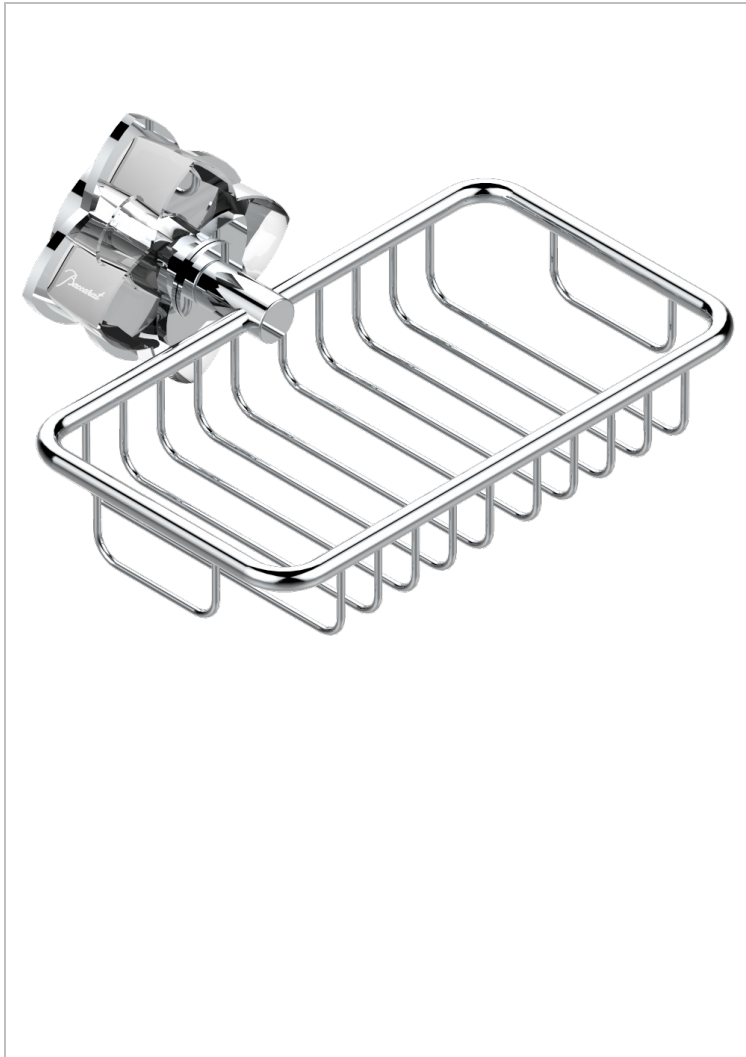

PETALE DE CRISTAL CLAIR

U6A-620

Porte-savon fil mural 160x95 mm avec rosace

THG[®]
PARIS

CARACTÉRISTIQUES

- Accessoire en laiton

FINITIONS DISPONIBLES

Bronze clair - D01
Chromé - A02
Chromé / doré - G02
Chromé mat - C02
Doré brillant - F01
Doré mat - F07

Nickel brillant - B01
Nickel mat - C01
Noir mat céramique - D30
Or pâle - F30
Or pâle mat - F31
Pvd blush - H62

Pvd blush mat - H60
Pvd couleur bronze brown - F33
Pvd couleur bronze brown - mat - F34
Pvd couleur doré - H52
Pvd couleur doré mat - H53
Pvd couleur laiton - H49