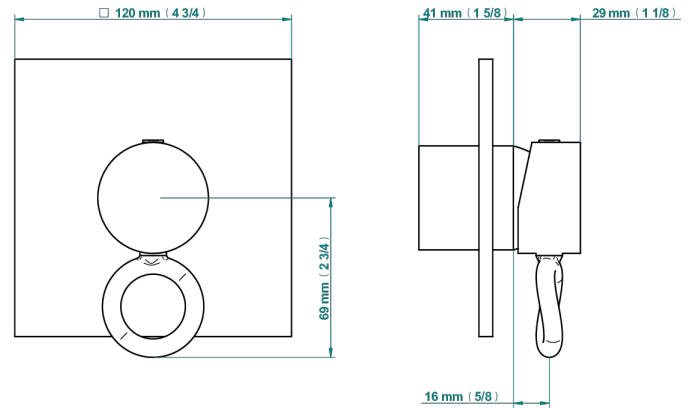

COLLECTION "O"

G4P-6540B

Garniture pour mitigeur de douche mural à encastrer

THG®
PARIS

Compatible avec

6540A
6540A/W

6540A/US

49779

17/01/2023

CARACTÉRISTIQUES

- Collection "O"
- Garniture pour mitigeur de douche mural à encastrer

PRODUITS ASSOCIÉS

- Ref. G00-6540A/US Partie à encastrer pour mitigeur de douche ref.6540 - standard américain

FINITIONS DISPONIBLES

Bronze clair - D01
Chromé - A02
Chromé / doré - G02
Chromé mat - C02
Doré brillant - F01
Doré mat - F07

Nickel brillant - B01
Nickel mat - C01
Noir mat céramique - D30
Or pâle - F30
Or pâle mat - F31
Pvd blush - H62

Pvd blush mat - H60
Pvd couleur bronze brown - F33
Pvd couleur bronze brown - mat - F34
Pvd couleur doré - H52
Pvd couleur doré mat - H53
Pvd couleur laiton - H49

Pvd couleur laiton mat - H50
Pvd couleur nickel - H55
Pvd couleur nickel mat - H56
Pvd graphite - H64
Pvd graphite mat - H65
Pvd umber - H66

Pvd umber mat - H67
Vieux cuivre rouge mat - H07
Vieux nickel - H28