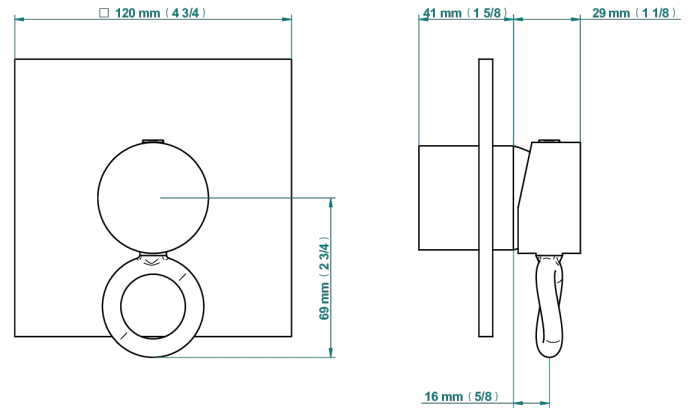

COLLECTION "O"

G4P-6540B

Trim only for wall shower mixer

THG®
PARIS

Compatible avec

6540A
6540A/W

6540A/US

49779

17/01/2023

CARACTERÍSTICAS

- Collection "O"
- Trim only for wall shower mixer

PRODUCTOS RELACIONADOS

- Ref. G00-6540A/US Partie à encastrer pour mitigeur de douche ref.6540 - standard américain

ACABADOS DISPONIBLES

Bronce claro - D01
Cerámica negra mate - D30
Cobre viejo mate - H07
Cromo - A02
Cromo / dorado - G02
Cromo mate - C02

Dorado - F01
Dorado mate - F07
Dorado pálido - F30
Dorado pálido mate (sin barniz) - F31
Níquel - B01
Níquel mate - C01

Níquel viejo - H28
Pvd blush - H62
Pvd blush mate - H60
Pvd color latón - H49
Pvd color latón mate - H50
Pvd color níquel - H55

Pvd color níquel mate - H56
Pvd color oro - H52
Pvd color oro mate - H53
Pvd grafito - H64
Pvd grafito mate - H65
Pvd marrón bronce - F33

Pvd marrón bronce mate - F34
Pvd umber - H66
Pvd umber mate - H67