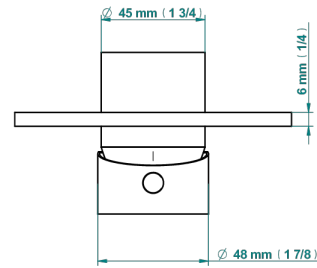

COLLECTION "O"

G4P-6540B

Trim only for wall shower mixer

THG®
PARIS

Compatible avec

6540A
6540A/W

6540A/US

49779

17/01/2023

CARACTERÍSTICAS

- Collection "O"
- Trim only for wall shower mixer

PRODUCTOS RELACIONADOS

- Ref. G00-6540A/US Partie à encastrer pour mitigeur de douche ref.6540 - standard américain

ACABADOS DISPONIBLES

Bronce claro - D01
Cerámica negra mate - D30
Cobre viejo mate - H07
Cromo - A02
Cromo / dorado - G02
Cromo mate - C02

Dorado - F01
Dorado mate - F07
Dorado pálido - F30
Dorado pálido mate (sin barniz) - F31
Níquel - B01
Níquel mate - C01

Níquel viejo - H28
Pvd blush - H62
Pvd blush mate - H60
Pvd color latón - H49
Pvd color latón mate - H50
Pvd color níquel - H55

Pvd color níquel mate - H56
Pvd color oro - H52
Pvd color oro mate - H53
Pvd grafito - H64
Pvd grafito mate - H65
Pvd marrón bronce - F33

Pvd marrón bronce mate - F34
Pvd umber - H66
Pvd umber mate - H67