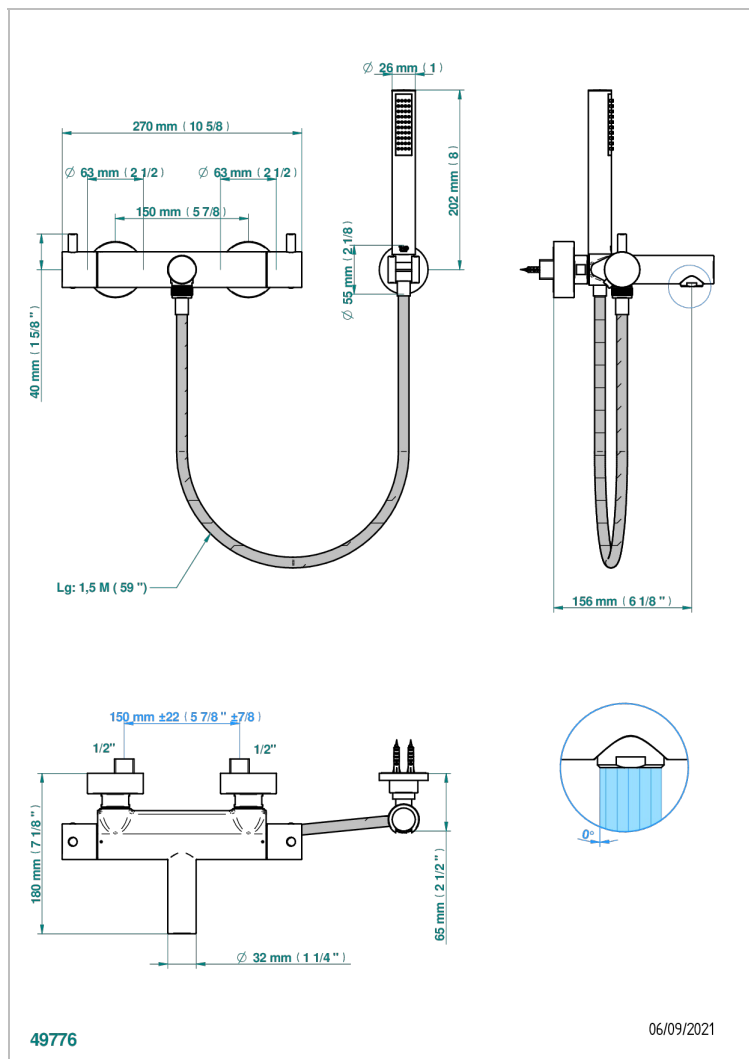

NANO CON MANETAS

G5B-6529C

Monobloc termostatico baÑo/ducha mural, con teleducha y flexo

THG[®]
PARIS

CARACTERÍSTICAS

- Nano con manetas
- Monobloc termostatico baÑo/ducha mural, con teleducha y flexo

ACABADOS DISPONIBLES

Cerámica negra mate - D30
Cromo - A02
Cromo / dorado - G02
Cromo mate - C02
Dorado - F01
Dorado mate - F07

Dorado pálido - F30
Dorado pálido mate (sin barniz) - F31
Niquel - B01
Niquel mate - C01
Niquel viejo - H28