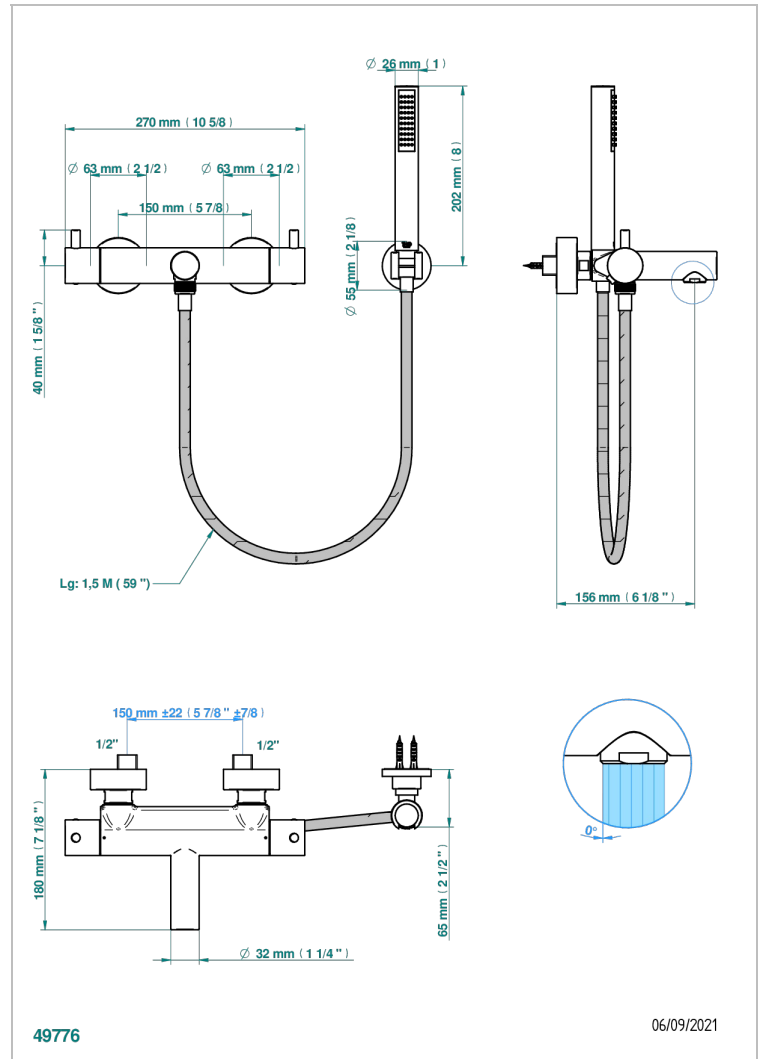

NANO A MANETTES

G5B-6529C

THG
PARIS

Mitigeur thermostatique bain douche mural avec flexible et douchette avec système Easyclean

CARACTÉRISTIQUES

- Nano à manettes
- Mitigeur thermostatique bain douche mural avec flexible et douchette avec système Easyclean

FINITIONS DISPONIBLES

Chromé - A02
Chromé / doré - G02
Chromé mat - C02
Doré brillant - F01
Doré mat - F07
Nickel brillant - B01

Nickel mat - C01
Noir mat céramique - D30
Or pâle - F30
Or pâle mat - F31
Vieux nickel - H28