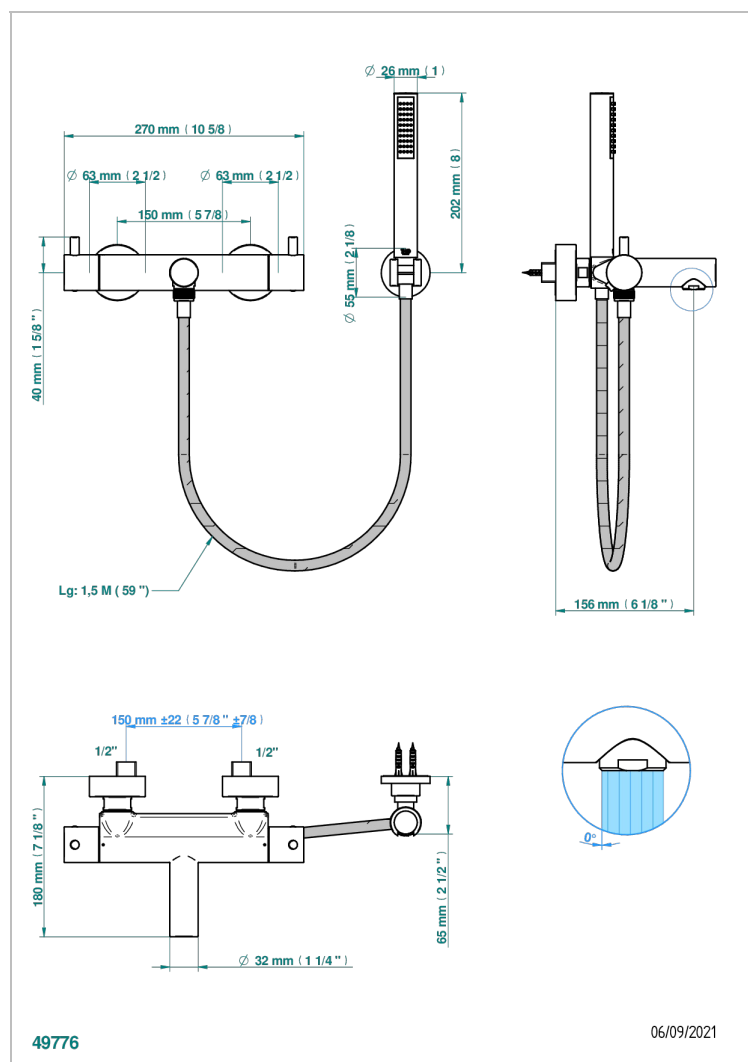

NANO CON MANETAS

G5B-6529C

Monobloc termostatico baÑo/ducha mural, con teleducha y flexo

THG[®]
PARIS

CARACTERÍSTICAS

- Nano con manetas
- Monobloc termostatico baÑo/ducha mural, con teleducha y flexo

ACABADOS DISPONIBLES

Cerámica negra mate - D30
Cromo - A02
Cromo / dorado - G02
Cromo mate - C02
Dorado - F01
Dorado mate - F07

Dorado pálido - F30
Dorado pálido mate (sin barniz) - F31
Niquel - B01
Niquel mate - C01
Niquel viejo - H28