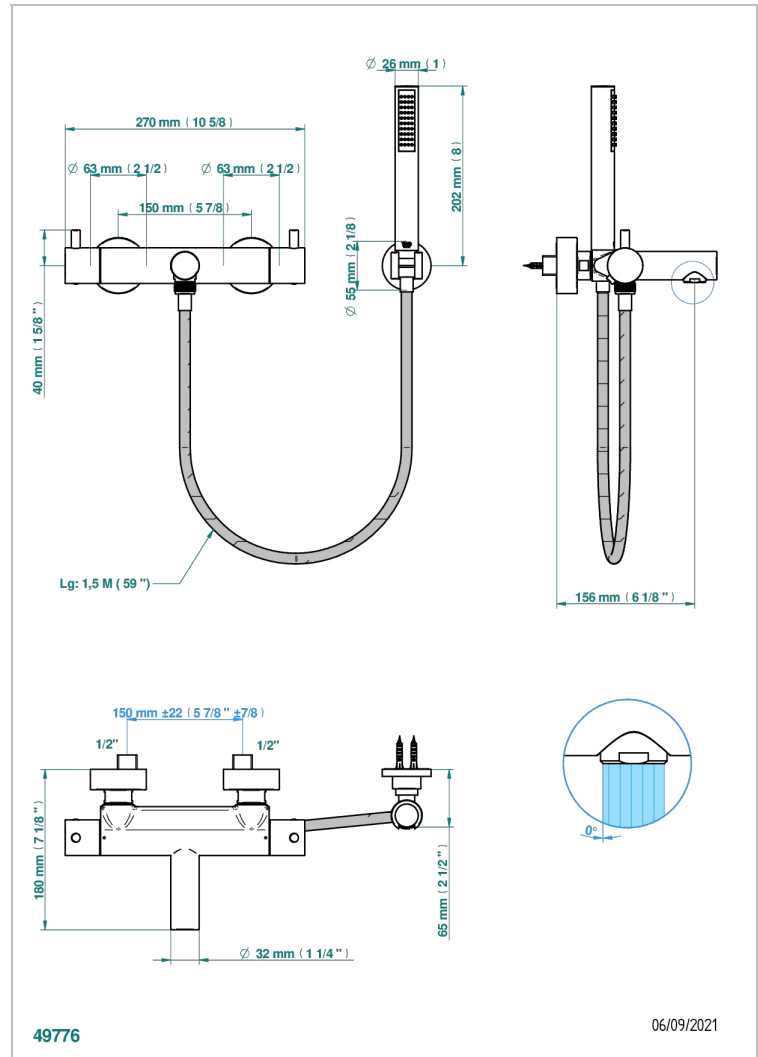

NANO

G5A-6529C

Monobloc termostatico baÑo/ducha mural, con teleducha y flexo

THG[®]
PARIS

CARACTERÍSTICAS

- Nano
- Monobloc termostatico baÑo/ducha mural, con teleducha y flexo

ACABADOS DISPONIBLES

Cerámica negra mate - D30
Cromo - A02
Cromo / dorado - G02
Cromo mate - C02
Dorado - F01
Dorado mate - F07

Dorado pálido - F30
Dorado pálido mate (sin barniz) - F31
Niquel - B01
Niquel mate - C01
Niquel viejo - H28