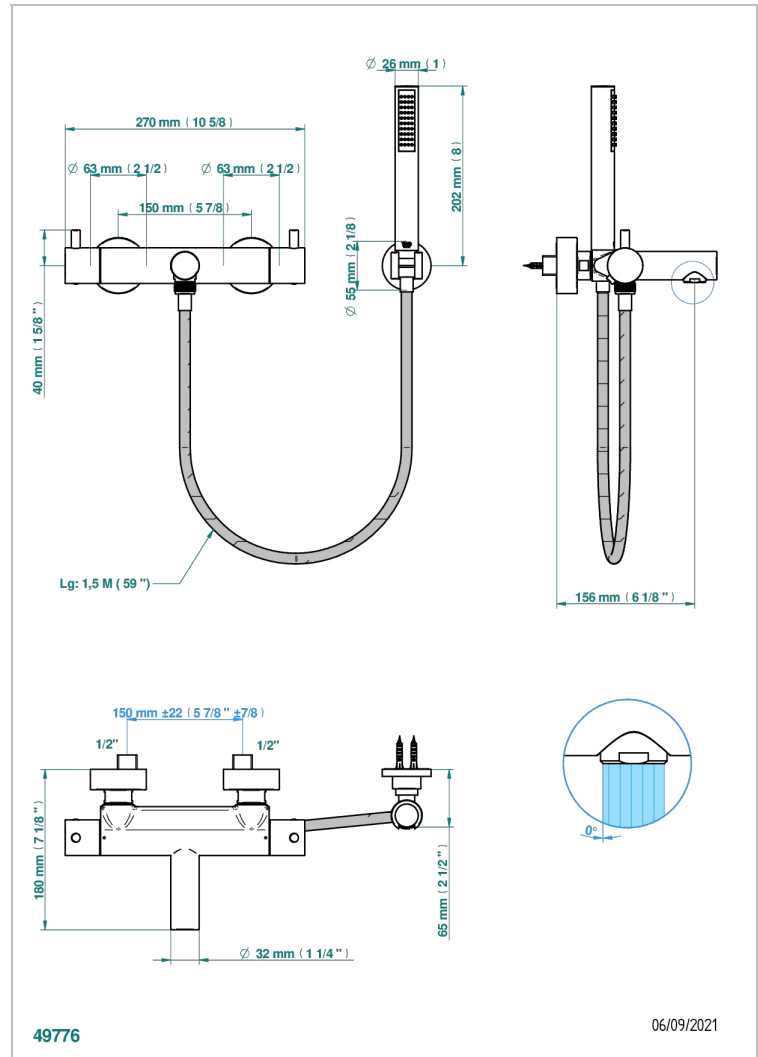

# NANO

G5A-6529C

Monobloc termostatico baÑo/ducha mural, con teleducha y flexo

THG<sup>®</sup>  
PARIS

## CARACTERÍSTICAS

- Nano
- Monobloc termostatico baÑo/ducha mural, con teleducha y flexo

## ACABADOS DISPONIBLES

Cerámica negra mate - D30  
Cromo - A02  
Cromo / dorado - G02  
Cromo mate - C02  
Dorado - F01  
Dorado mate - F07

Dorado pálido - F30  
Dorado pálido mate (sin barniz) - F31  
Niquel - B01  
Niquel mate - C01  
Niquel viejo - H28