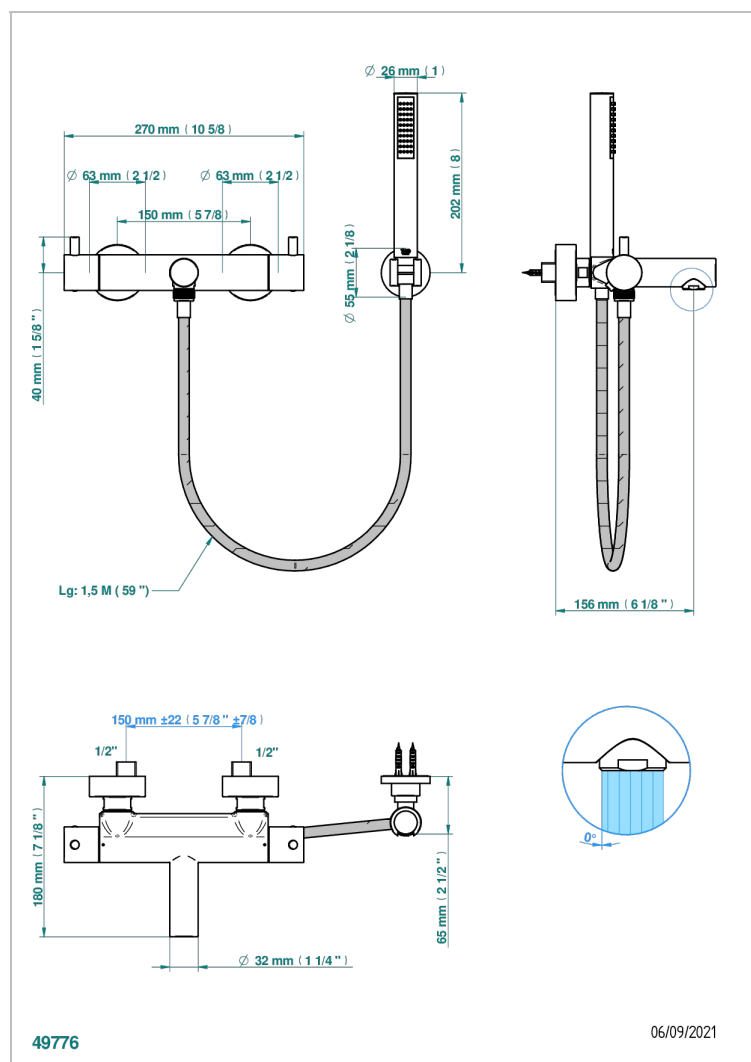

COLLECTION "O"

G4P-6529C

Monobloc termostatico baÑo/ducha mural, con teleducha y flexo

THG[®]
PARIS

49776

06/09/2021

CARACTERÍSTICAS

- Collection "O"
- Monobloc termostatico baÑo/ducha mural, con teleducha y flexo

ACABADOS DISPONIBLES

Bronce claro - D01
Cerámica negra mate - D30
Cobre viejo mate - H07
Cromo - A02
Cromo / dorado - G02
Cromo mate - C02

Dorado - F01
Dorado mate - F07
Dorado pálido - F30
Dorado pálido mate (sin barniz) - F31
Níquel - B01
Níquel mate - C01

Níquel viejo - H28