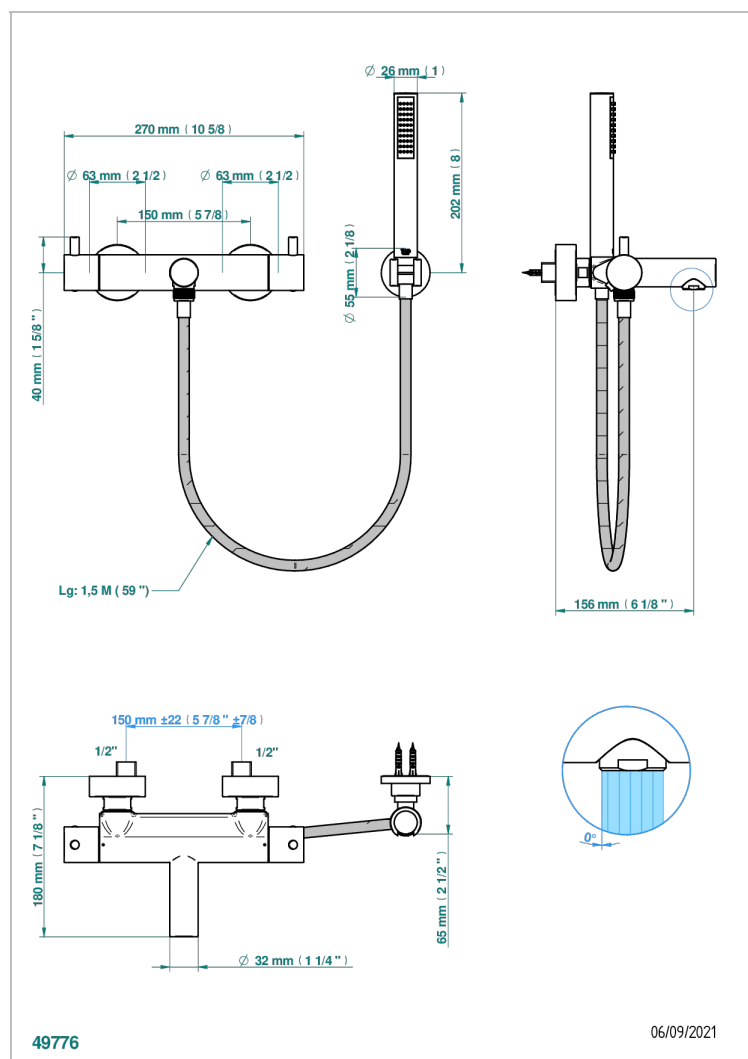

# COLLECTION "O"

G4P-6529C

Monobloc termostatico baÑo/ducha mural, con teleducha y flexo

THG<sup>®</sup>  
PARIS

49776

06/09/2021

## CARACTERÍSTICAS

- Collection "O"
- Monobloc termostatico baÑo/ducha mural, con teleducha y flexo

Níquel viejo - H28