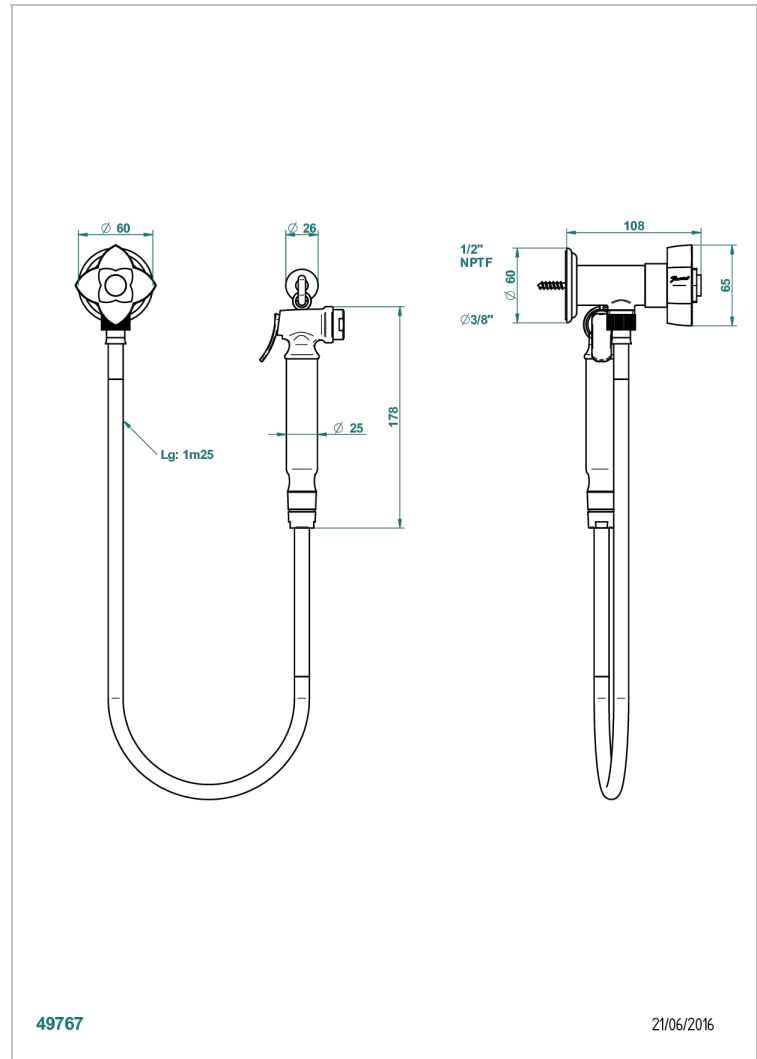

# PETALE DE CRISTAL - CRISTAL CLARO

U6A-5840/8US

THG<sup>®</sup>  
PARIS

Conjunto higiénico con llave de paso, flexo reforzado 1m25, tele-ducha con gatillo y gancho.

## CARACTERÍSTICAS

- Pétale de Cristal - cristal claro
- Conjunto higiénico con llave de paso, flexo reforzado 1m25, tele-ducha con gatillo y gancho.

## ESPECIFICACIONES TÉCNICAS

- Recommandé : 3 bars (max. 5 bars) - Advised : 43,5 psi (max. 72 psi)
- 9,5 l/min à 3 bars (2.5 gpm at 43.5 psi)