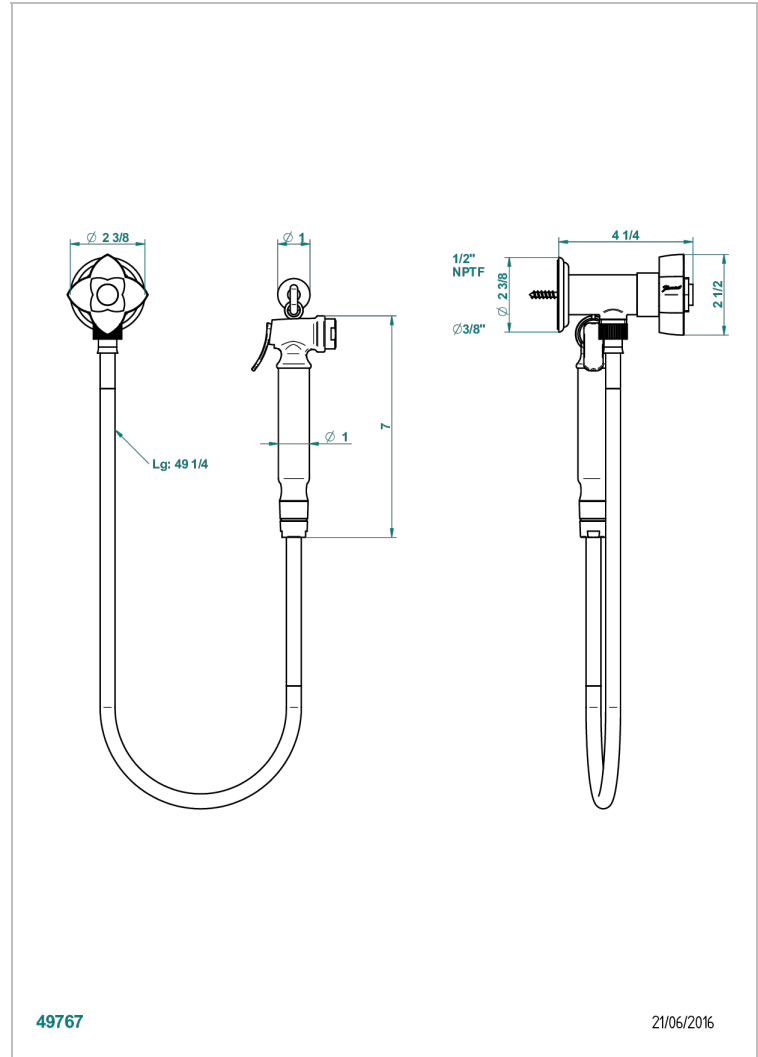

# PETALE DE CRISTAL - CRISTAL CLARO

U6A-5840/8US

THG<sup>®</sup>  
PARIS

Conjunto higiénico con llave de paso, flexo reforzado 1m25, tele-ducha con gatillo y gancho.

49767

21/06/2016

## CARACTERÍSTICAS

- Pétales de Cristal - cristal claro
- Conjunto higiénico con llave de paso, flexo reforzado 1m25, tele-ducha con gatillo y gancho.

## ESPECIFICACIONES TÉCNICAS

- Recommandé : 3 bars (max. 5 bars) - Advised : 43,5 psi (max. 72 psi)
- 9,5 l/min à 3 bars (2.5 gpm at 43.5 psi)