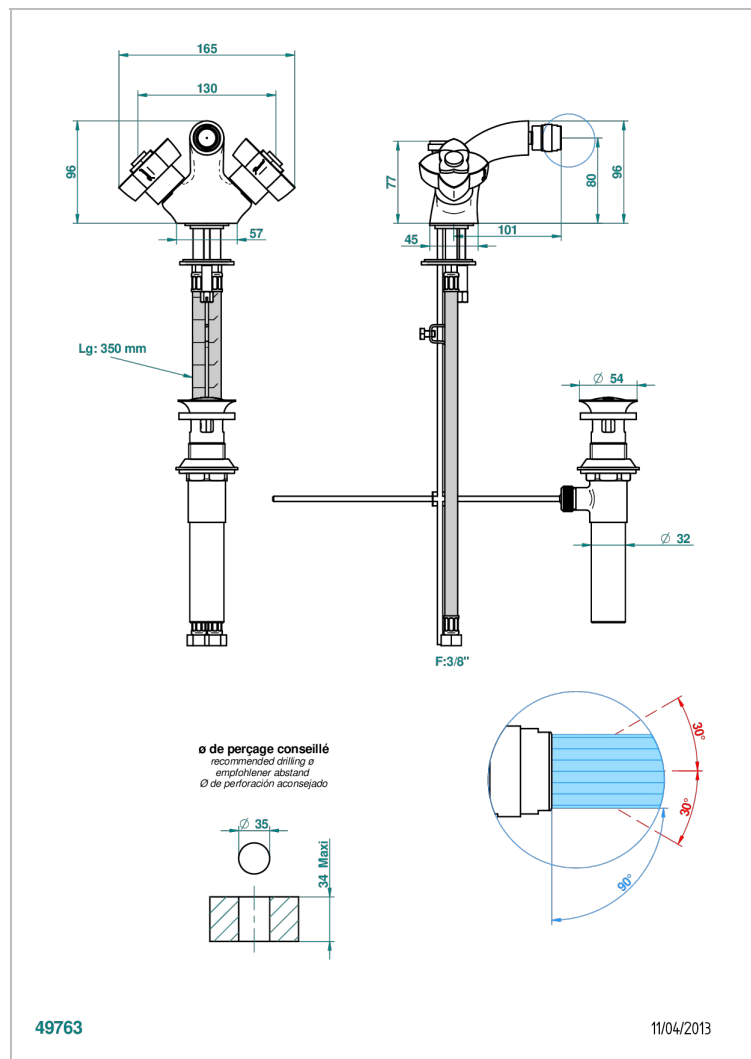

PETALE DE CRISTAL - CRISTAL ROJO

U6C-3202/US

Single hole, 2 handle bidet faucet with drain

THG
PARIS

CARACTERÍSTICAS

- ASME : ASME A112.18.1-2011/CSA B125.1-11

ESTÁNDAR

ACABADOS DISPONIBLES