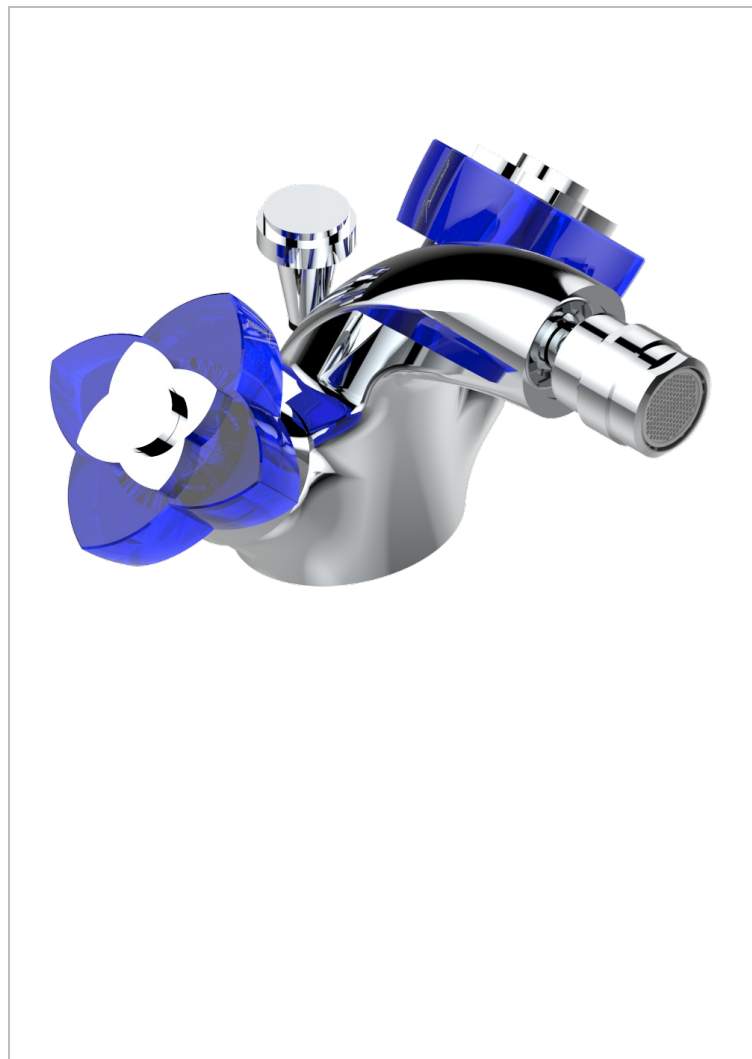

# PETALE DE CRISTAL - AZUL CRISTAL

U6B-3202/US

Single hole, 2 handle bidet faucet with drain

## ACABADOS DISPONIBLES

Bronce claro - D01  
Cerámica negra mate - D30  
Cobre viejo mate - H07  
Cromo - A02  
Cromo / dorado - G02  
Cromo mate - C02

Dorado - F01  
Dorado mate - F07  
Dorado pálido - F30  
Dorado pálido mate (sin barniz) - F31  
Níquel - B01  
Níquel mate - C01