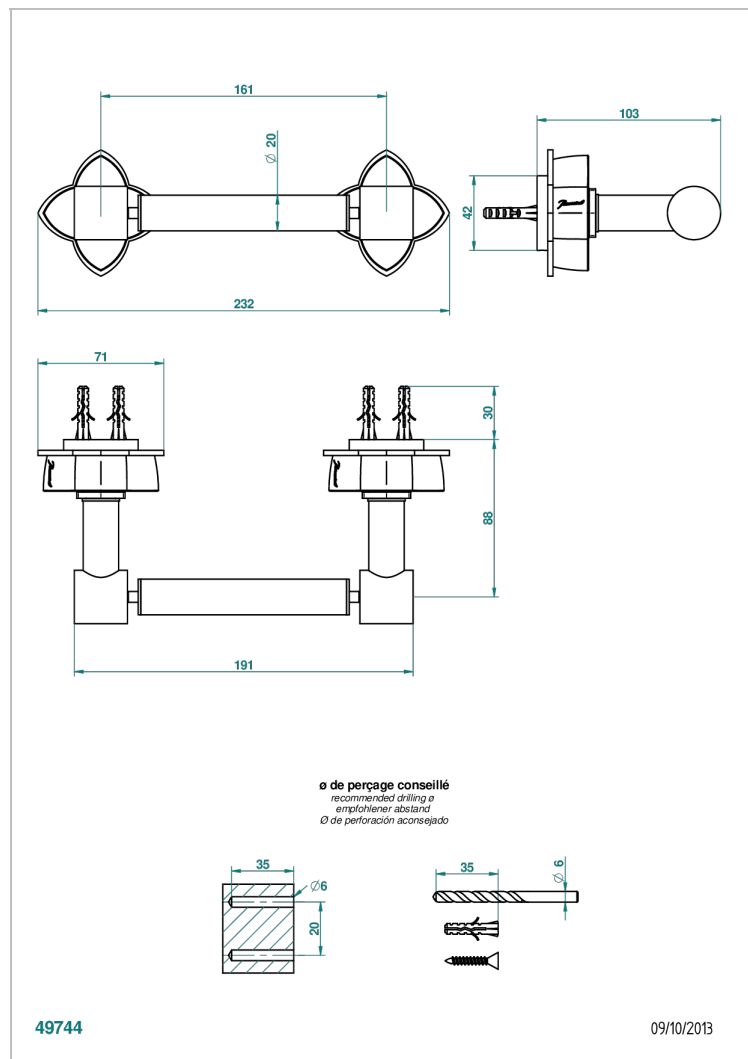

PETALE DE CRISTAL - CLEAR CRYSTAL

U6A-543M

Paper roll holder

49744

09/10/2013

CHARACTERISTIC

- Pétale de Cristal - Clear crystal
- Paper roll holder

AVAILABLE FINITIONS