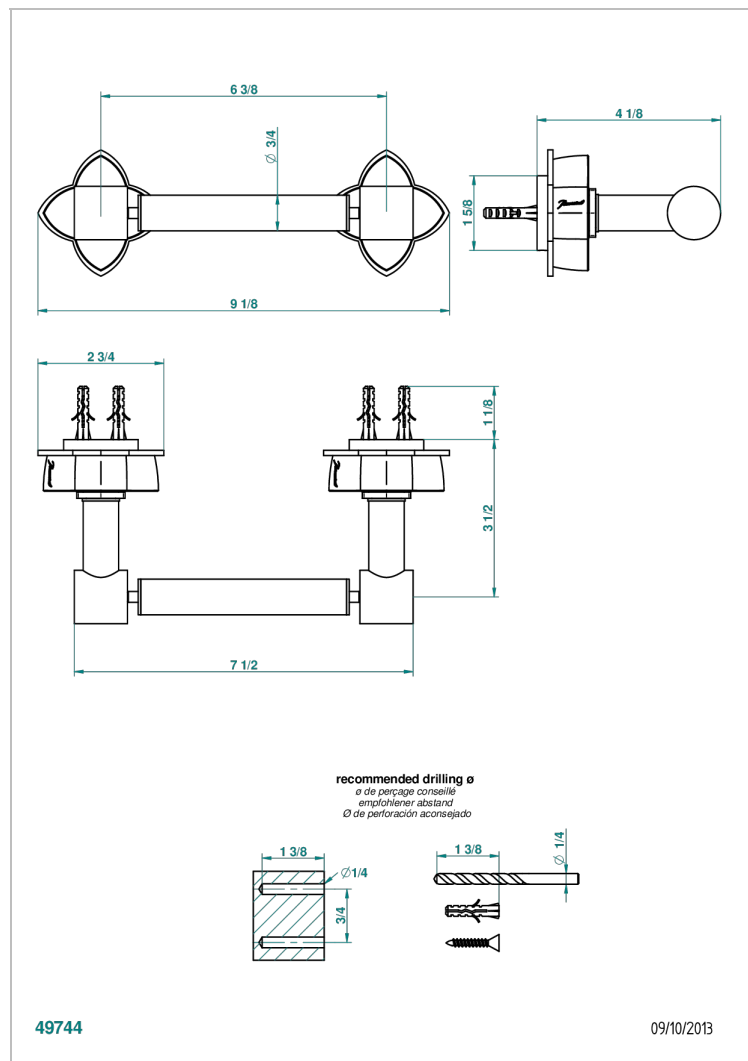

PETALE DE CRISTAL - CLEAR CRYSTAL

U6A-543M

Paper roll holder

49744

09/10/2013

CHARACTERISTIC

- Pétale de Cristal - Clear crystal
- Paper roll holder

AVAILABLE FINITIONS