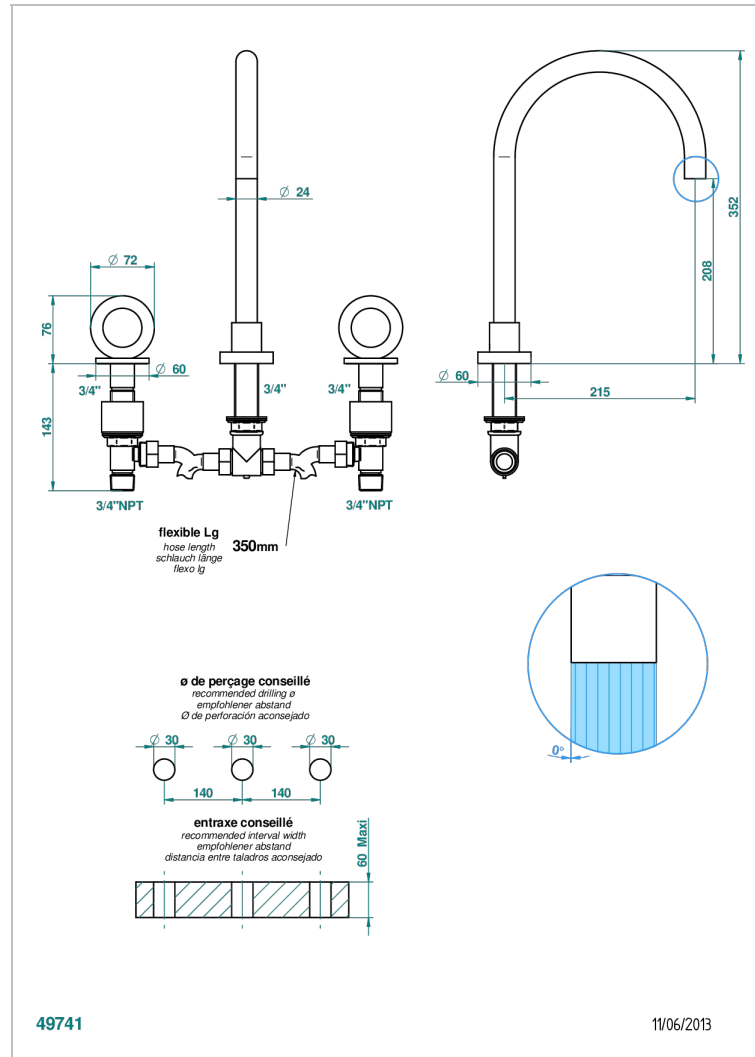

# COLLECTION "O"

G4P-25SGUS

Mélangeur de bain simple sur gorge avec bec super goliath - standard américain -

## CARACTÉRISTIQUES

- Laiton sans plomb
- Têtes à disques céramique 3/4" 1/4 tour
- Aérateur-mousseur
- Bec grand modèle
- Raccordements aux standards US

## SPECIFICATIONS TECHNIQUES

- Recommandé : 3 bars (max. 5 bars) - Advised : 43,5 psi (max. 72 psi)
- 48 l/min à 3 bars (12.7 gpm at 43.5 psi)