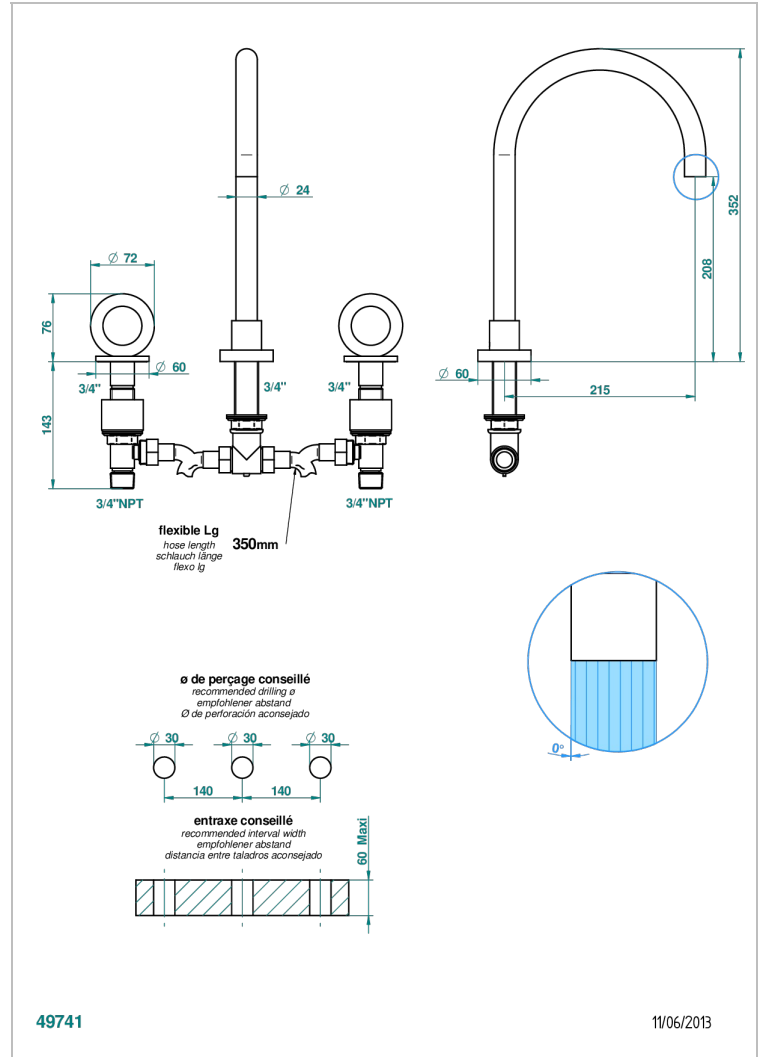

COLLECTION "O"

G4P-25SGUS

THG[®]
PARIS

Mélangeur de bain simple sur gorge avec bec super goliath - standard américain -

CARACTERÍSTICAS

- Collection "O"
- Mélangeur de bain simple sur gorge avec bec super goliath - standard américain -

ESPECIFICACIONES TÉCNICAS

- Recommandé : 3 bars (max. 5 bars) - Advised : 43,5 psi (max. 72 psi)
- 48 l/min à 3 bars (12.7 gpm at 43.5 psi)

ACABADOS DISPONIBLES

Bronce claro - D01
Cerámica negra mate - D30
Cobre viejo mate - H07
Cromo - A02
Cromo / dorado - G02
Cromo mate - C02