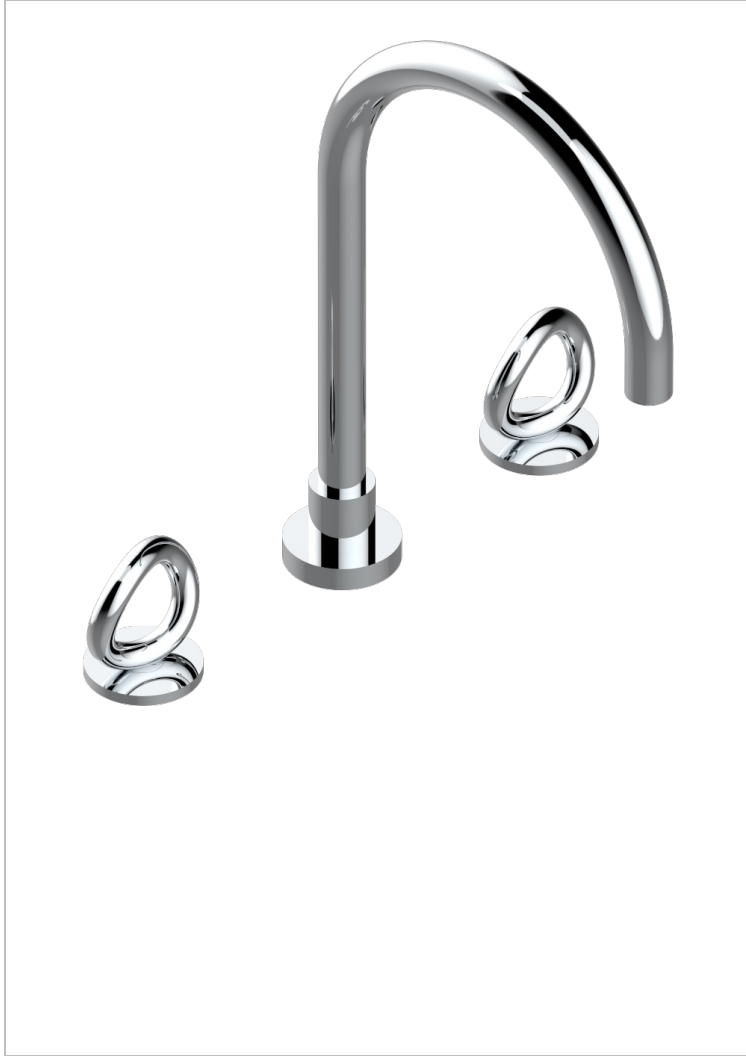

COLLECTION "O"

G4P-25SGUS

THG[®]
PARIS

Mélangeur de bain simple sur gorge avec bec super goliath - standard américain -

CARACTERÍSTICAS

- Collection "O"
- Mélangeur de bain simple sur gorge avec bec super goliath - standard américain -

ESPECIFICACIONES TÉCNICAS

- Recommandé : 3 bars (max. 5 bars) - Advised : 43,5 psi (max. 72 psi)
- 48 l/min à 3 bars (12.7 gpm at 43.5 psi)

ACABADOS DISPONIBLES

Bronce claro - D01
Cerámica negra mate - D30
Cobre viejo mate - H07
Cromo - A02
Cromo / dorado - G02
Cromo mate - C02

Dorado - F01
Dorado mate - F07
Dorado pálido - F30
Dorado pálido mate (sin barniz) - F31
Níquel - B01
Níquel mate - C01

Níquel viejo - H28
Pvd blush - H62
Pvd blush mate - H60
Pvd color latón - H49
Pvd color latón mate - H50
Pvd color níquel - H55