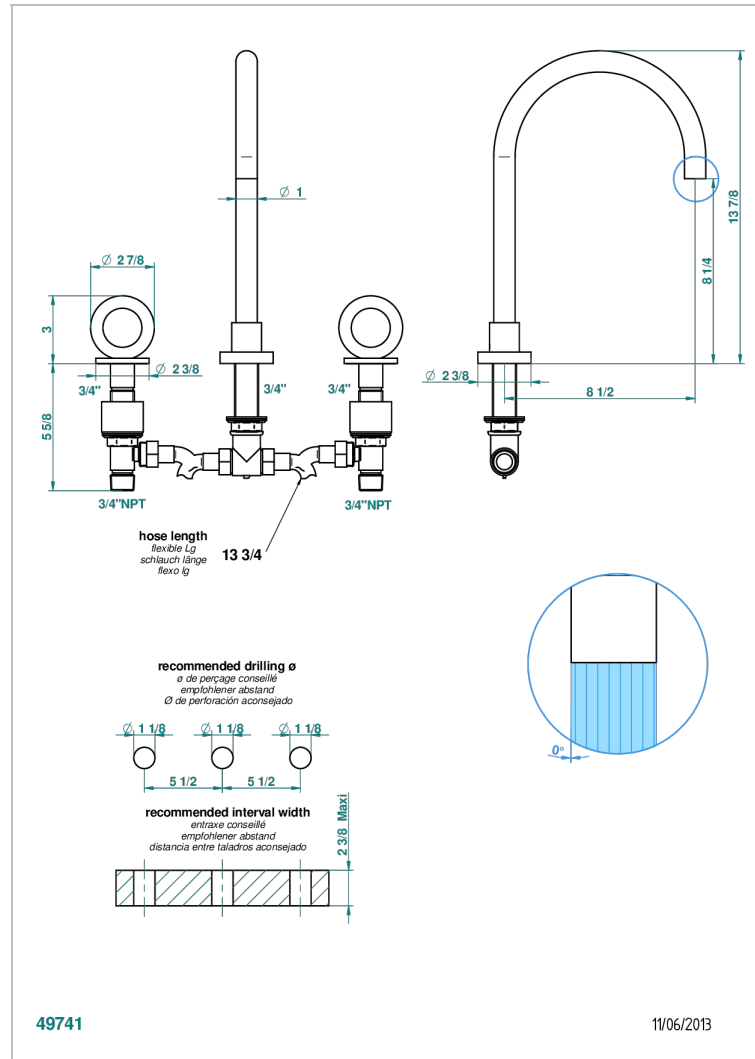

# COLLECTION "O"

G4P-25SGUS

THG<sup>®</sup>  
PARIS

Mélangeur de bain simple sur gorge avec bec super goliath - standard américain -

## CARACTÉRISTIQUES

- Laiton sans plomb
- Têtes à disques céramique 3/4" 1/4 tour
- Aérateur-mousseur
- Bec grand modèle
- Raccordements aux standards US

## SPECIFICATIONS TECHNIQUES

- Recommandé : 3 bars (max. 5 bars) - Advised : 43,5 psi (max. 72 psi)
- 48 l/min à 3 bars (12.7 gpm at 43.5 psi)