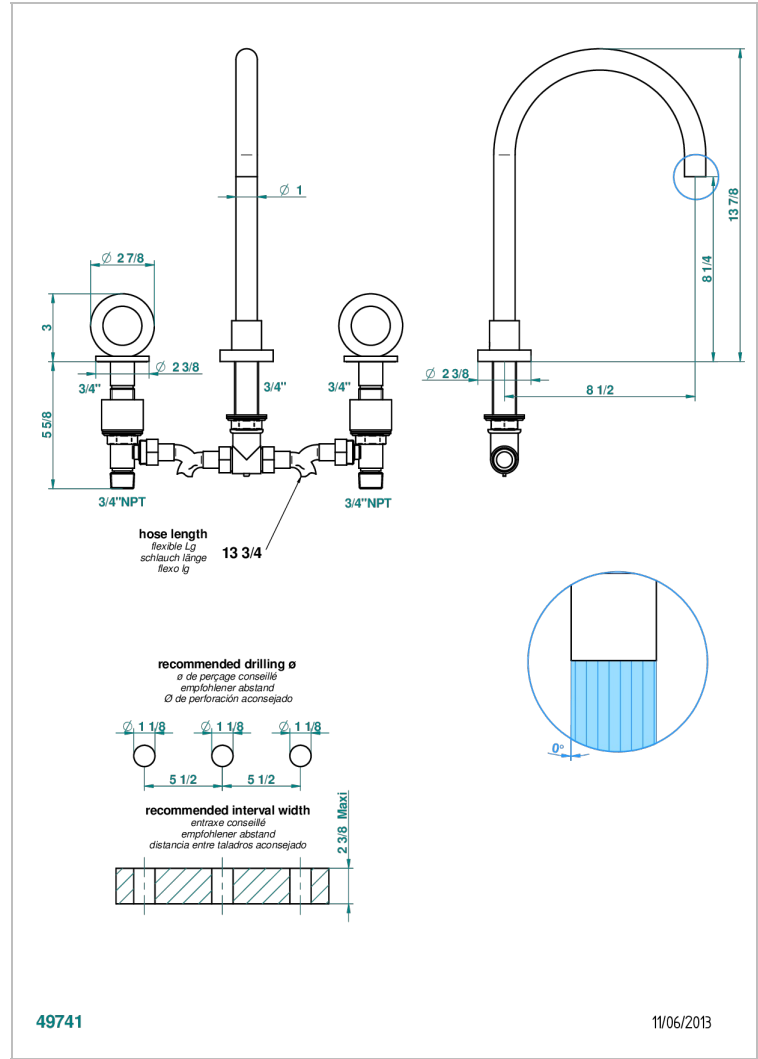

COLLECTION "O"

G4P-25SGUS

THG[®]
PARIS

Mélangeur de bain simple sur gorge avec bec super goliath - standard américain -

CARACTERÍSTICAS

- Collection "O"
- Mélangeur de bain simple sur gorge avec bec super goliath - standard américain -

ESPECIFICACIONES TÉCNICAS

- Recommandé : 3 bars (max. 5 bars) - Advised : 43,5 psi (max. 72 psi)
- 48 l/min à 3 bars (12.7 gpm at 43.5 psi)

ACABADOS DISPONIBLES

Bronce claro - D01
Cerámica negra mate - D30
Cobre viejo mate - H07
Cromo - A02
Cromo / dorado - G02
Cromo mate - C02