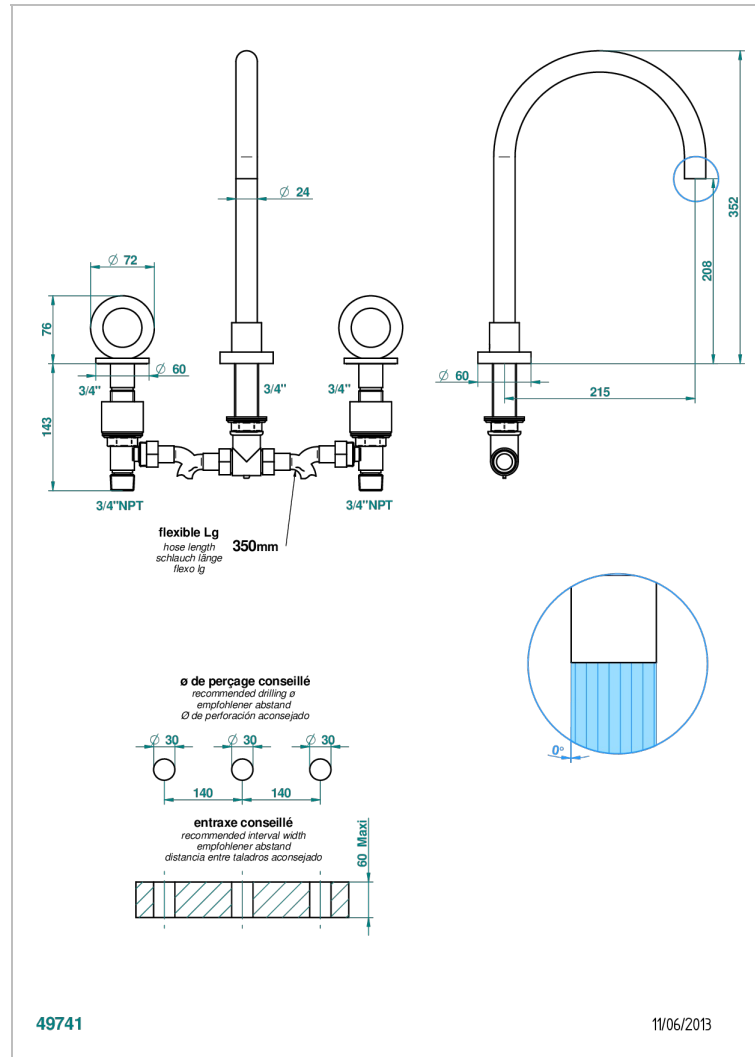

# COLLECTION "O"

G4P-25SG

Batería 3 agujeros de bañera, caño super goliath

THG<sup>®</sup>  
PARIS

## CARACTERÍSTICAS

- ACS : 18ACCLY403
- NF : NF EN 200 - IID/A - Chrome