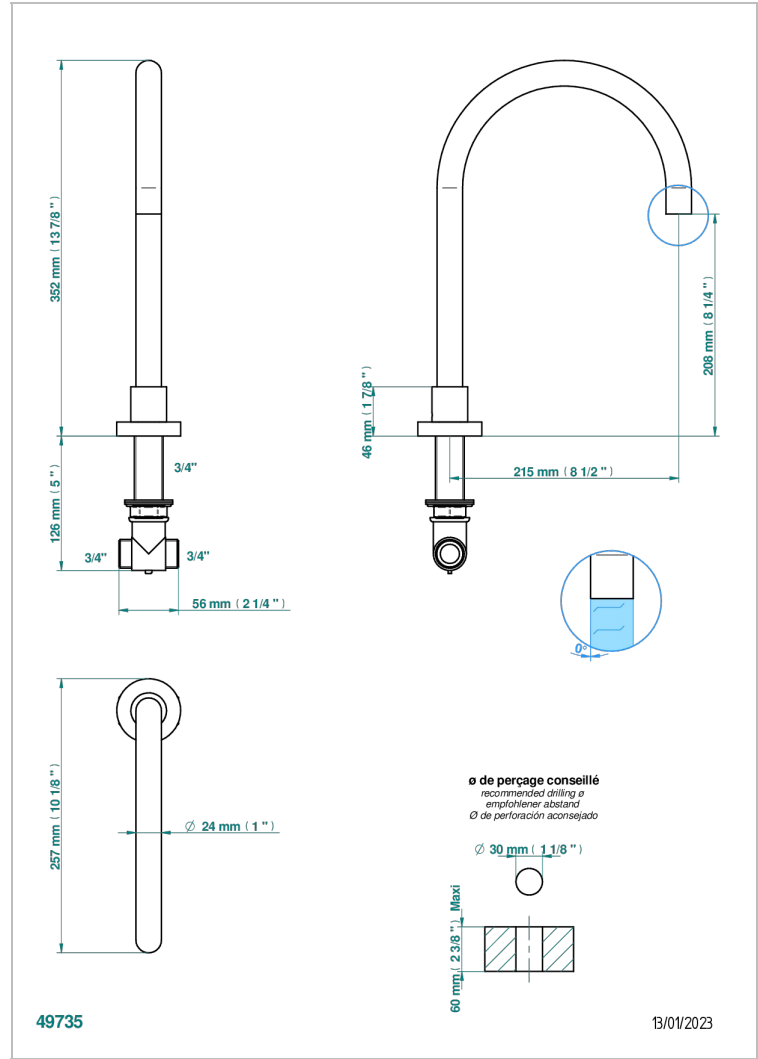

# NEW PARADISE

U5P-29SG

Caño de bañera super goliath sobre encimera

THG<sup>®</sup>  
PARIS

## CARACTERÍSTICAS

- New Paradise
- Caño de bañera super goliath sobre encimera