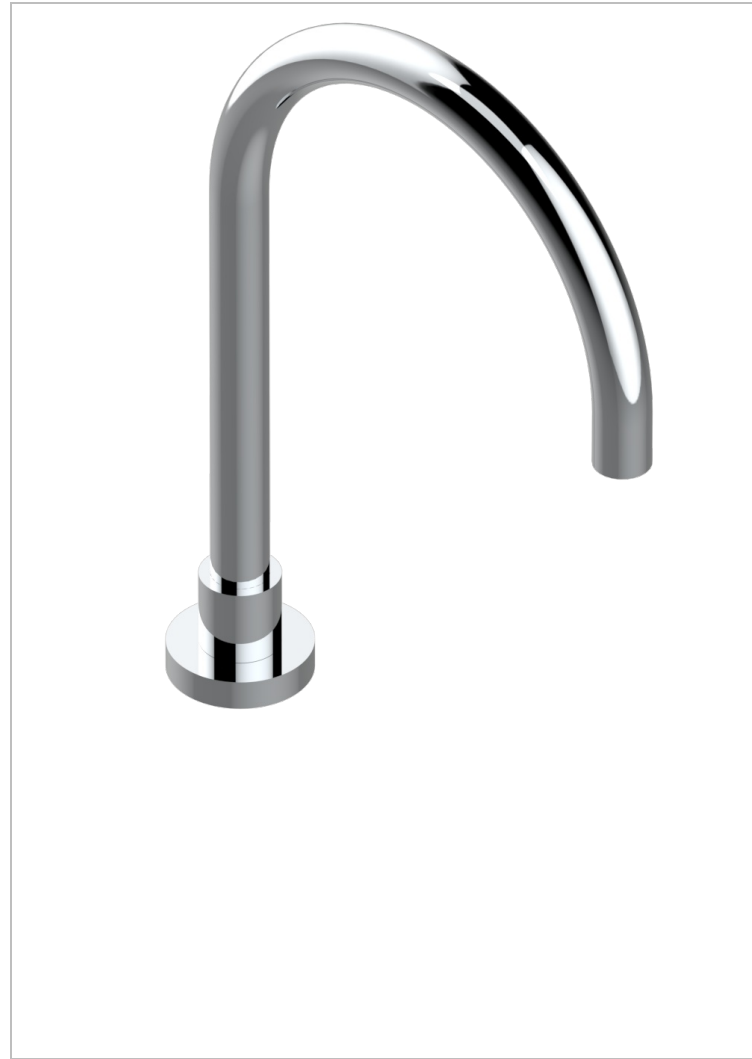

# NEW PARADISE

U5P-29SG

Caño de bañera super goliath sobre encimera

THG<sup>®</sup>  
PARIS

## CARACTERÍSTICAS

- New Paradise
- Caño de bañera super goliath sobre encimera

## ACABADOS DISPONIBLES

Bronce claro - D01  
Cerámica negra mate - D30  
Cromo - A02  
Cromo mate - C02  
Dorado - F01  
Dorado mate - F07

Dorado pálido mate (sin barniz) - F31  
Níquel - B01  
Níquel mate - C01  
Níquel viejo - H28  
Pvd blush - H62  
Pvd blush mate - H60