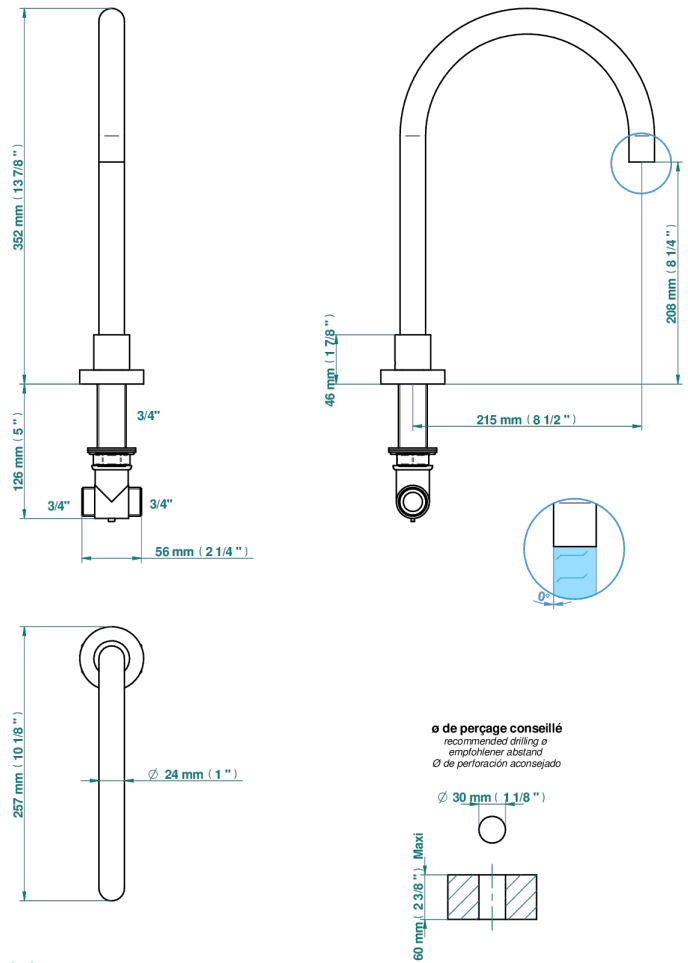

COLLECTION "O"

G4P-29SG

Bec de bain sur gorge super goliath

THG[®]
PARIS

49735

13/01/2023

CARACTÉRISTIQUES

- Collection "O"
- Bec de bain sur gorge super goliath

SPÉCIFICATIONS TECHNIQUES

- Recommandé : 3 bars (max. 5 bars) - Advised : 43,5 psi (max. 72 psi)
- 48 l/min à 3 bars (12.7 gpm at 43.5 psi)

FINITIONS DISPONIBLES

Bronze clair - D01
Chromé - A02
Chromé / doré - G02
Chromé mat - C02
Doré brillant - F01
Doré mat - F07

Nickel brillant - B01
Nickel mat - C01
Noir mat céramique - D30
Or pâle - F30
Or pâle mat - F31
Pvd blush - H62

Pvd blush mat - H60
Pvd couleur bronze brown - F33
Pvd couleur bronze brown - mat - F34
Pvd couleur doré - H52
Pvd couleur doré mat - H53
Pvd couleur laiton - H49