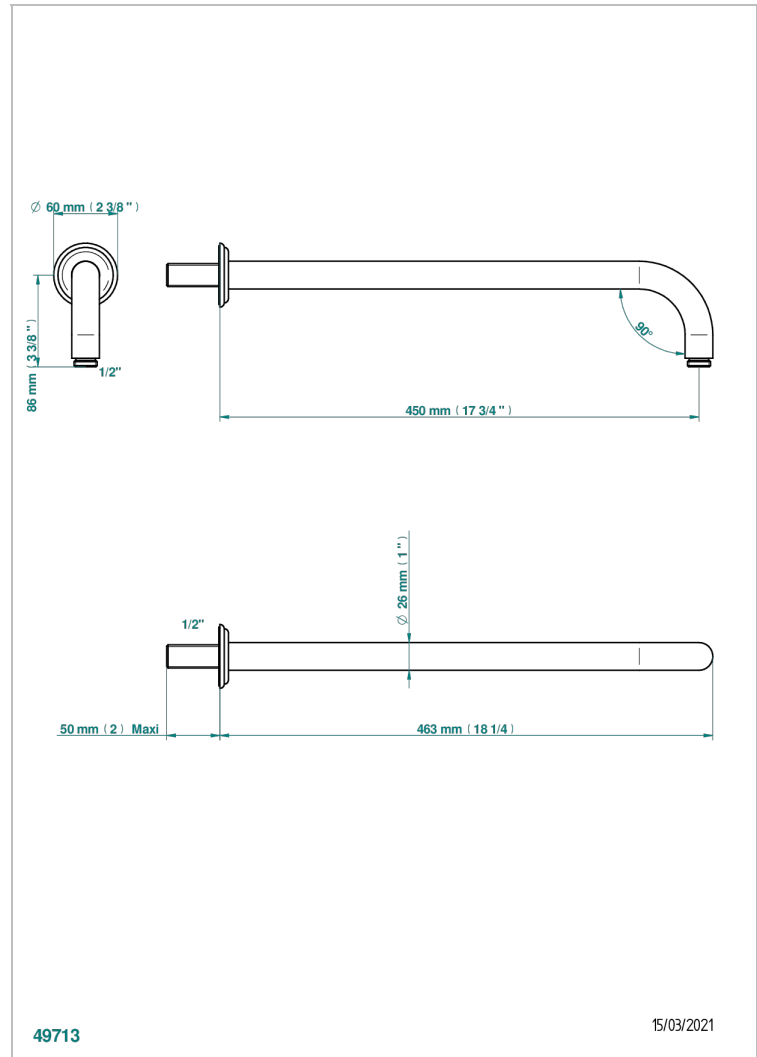

TROCADERO, LAPIS LAZULI

U7B-84L

Brausearm für Kopfbrause, Länge: 450mm, 90°

THG[®]
PARIS

EIGENSCHAFTEN

- Trocadéro, Lapis Lazuli
- Brausearm für Kopfbrause, Länge: 450mm, 90°

VERFÜGBARE OBERFLÄCHEN

Altnickel - H28
Blassgold - F30
Blassgold matt unlackiert - F31
Chrom - A02
Chrom / gold - G02
Chrom matt - C02

Gold - F01
Gold matt - F07
Mattschwarz keramik - D30
Nickel matt - C01
Pvd blush - H62
Pvd blush matt - H60

Pvd bronze braun - F33
Pvd bronze braun matt - F34
Pvd gold - H52
Pvd gold matt - H53
Pvd graphite - H64
Pvd graphite matt - H65

Pvd messing - H49
Pvd messing matt - H50
Pvd nickel - H55
Pvd nickel matt - H56
Pvd umber - H66
Pvd umber matt - H67

Silberrnickel - B01