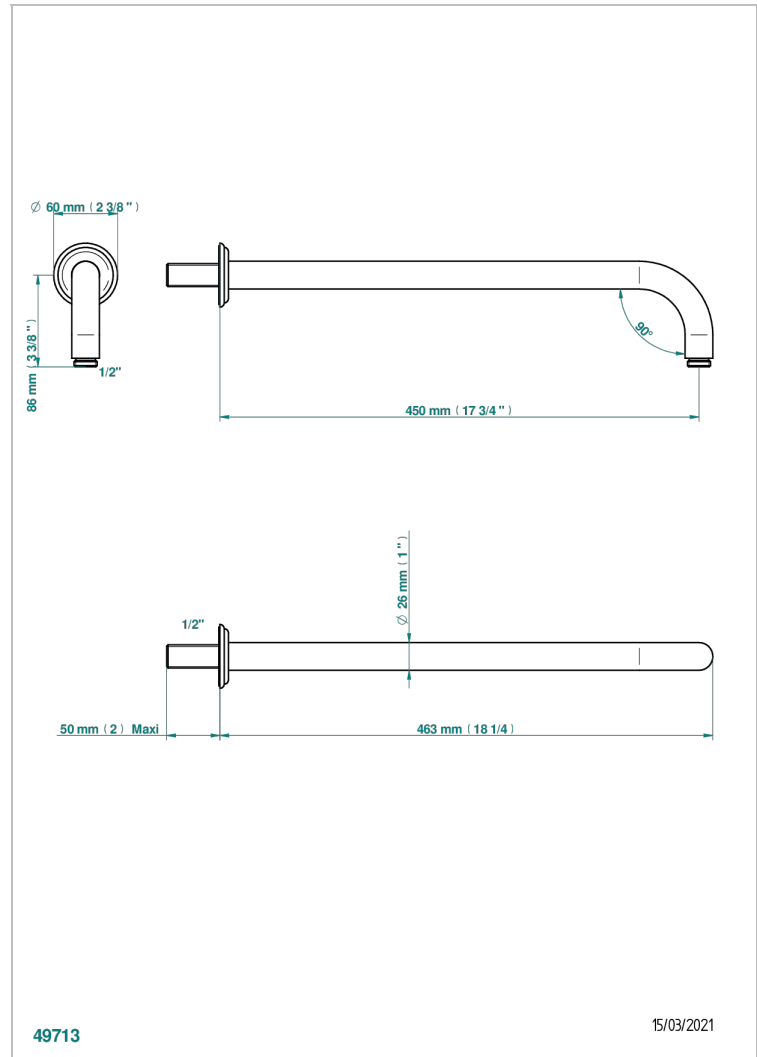

TROCADERO, MALACHIT

U7A-84L

Brausearm für Kopfbrause, Länge: 450mm, 90°

THG[®]
PARIS

49713

15/03/2021

EIGENSCHAFTEN

- Trocadéro, Malachit
- Brausearm für Kopfbrause, Länge: 450mm, 90°

VERFÜGBARE OBERFLÄCHEN

Altnickel - H28
Blassgold - F30
Blassgold matt unlackiert - F31
Chrom - A02
Chrom / gold - G02
Chrom matt - C02

Gold - F01
Gold matt - F07
Mattschwarz keramik - D30
Nickel matt - C01
Pvd blush - H62
Pvd blush matt - H60