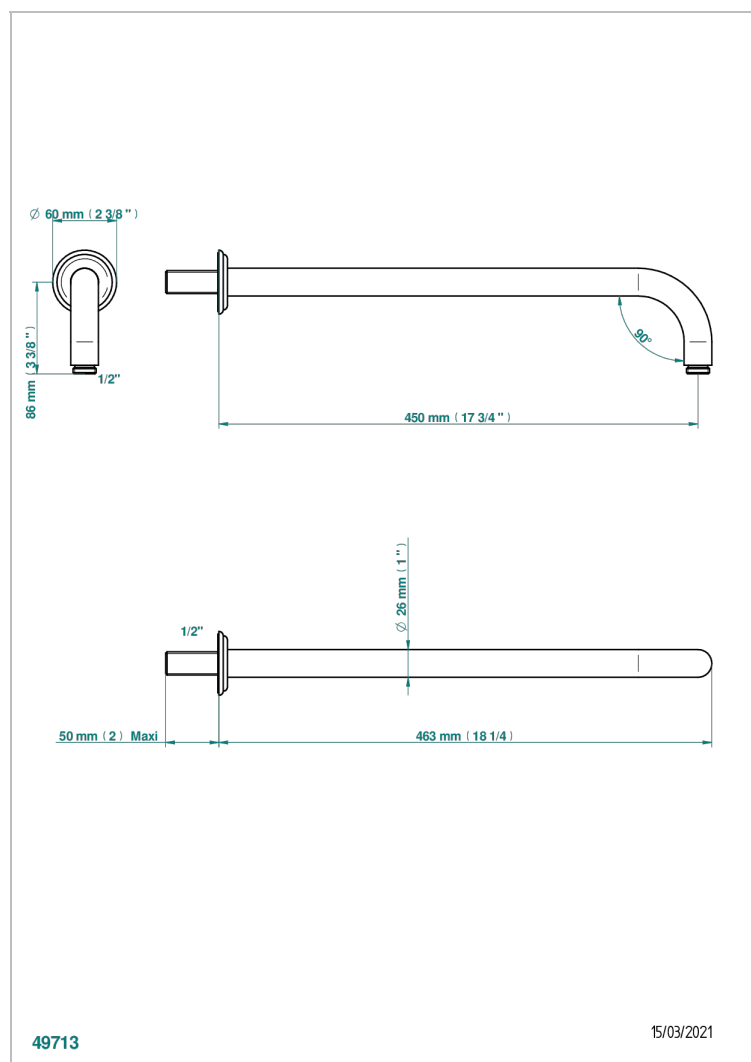

# PETALE DE CRISTAL CLAIR LISERE DORE

U6E-84L

Brausearm für Kopfbrause, Länge: 450mm, 90°

49713

15/03/2021

## EIGENSCHAFTEN

- Pétale de Cristal clair liseré doré
- Brausearm für Kopfbrause, Länge: 450mm, 90°

## VERFÜGBARE OBERFLÄCHEN

Altnickel - H28  
Blassgold - F30  
Blassgold matt unlackiert - F31  
Bronze hell - D01  
Chrom - A02  
Chrom / gold - G02

Chrom matt - C02  
Gold - F01  
Gold matt - F07  
Kupfer altrot matt lackiert - H07  
Mattschwarz keramik - D30  
Nickel matt - C01