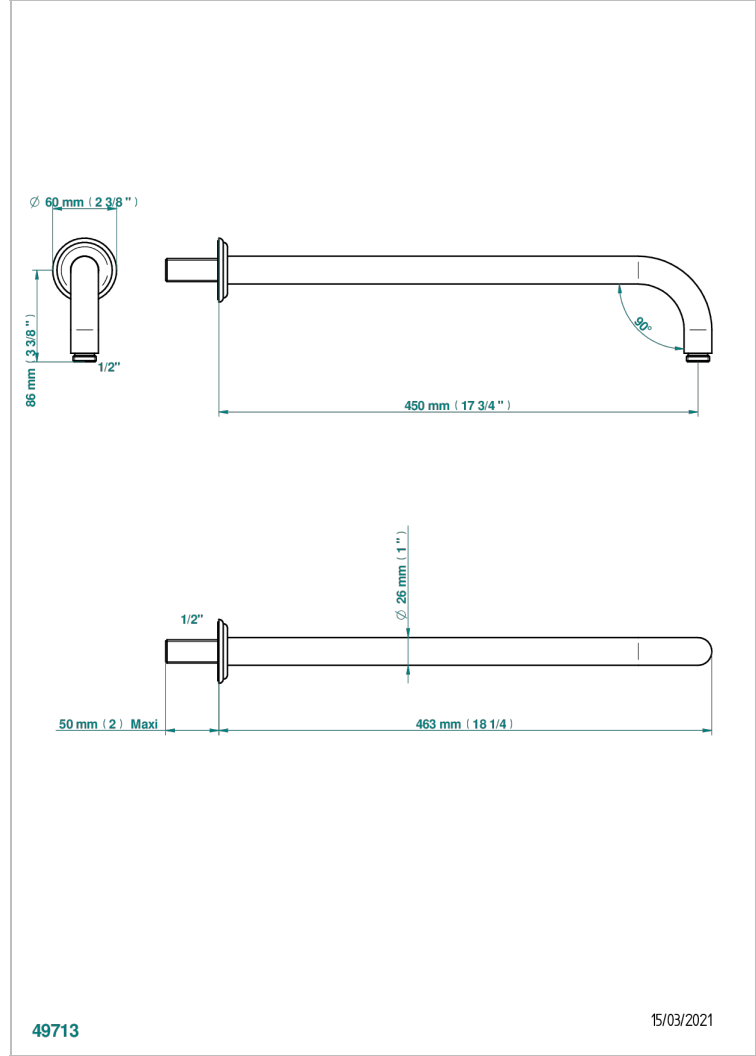

# PETALE DE CRISTAL - CRISTAL CLARO

U6A-84L

Brazo de ducha lg 450 mm

THG<sup>®</sup>  
PARIS

49713

15/03/2021

## CARACTERÍSTICAS

- Pétale de Cristal - cristal claro
- Brazo de ducha lg 450 mm