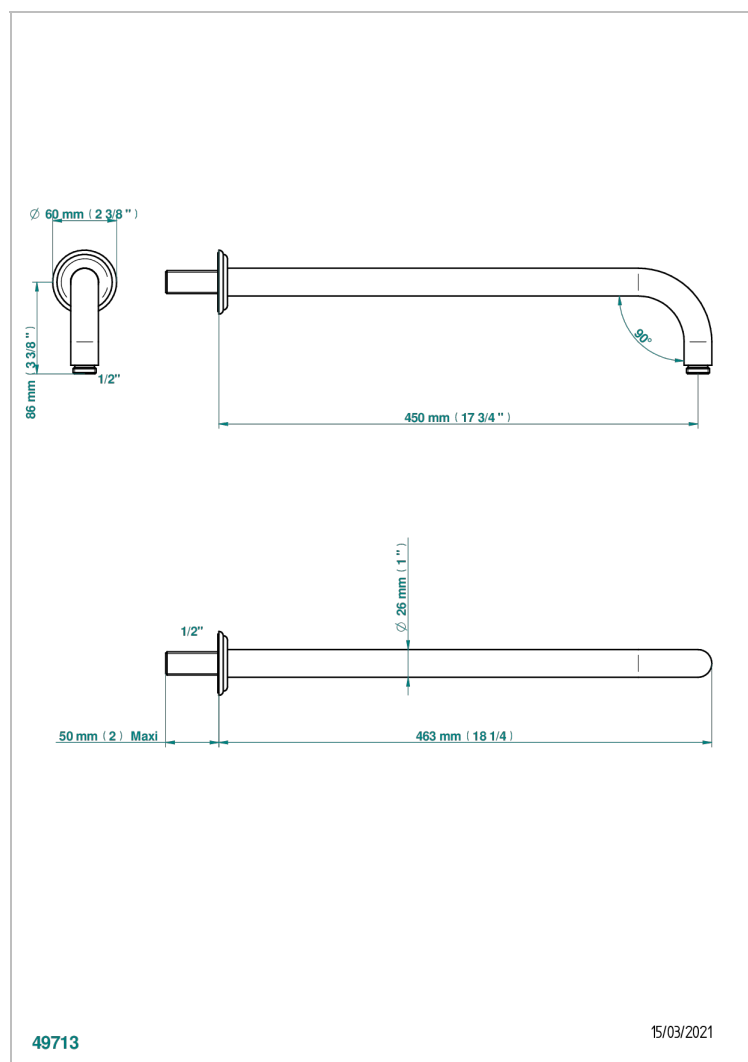

CHEVERNY ONICE NEGRO

U1V-84L

Brazo de ducha lg 450 mm

THG[®]
PARIS

CARACTERÍSTICAS

- Cheverny Onice negro
- Brazo de ducha lg 450 mm

ACABADOS DISPONIBLES

Cerámica negra mate - D30
Cromo - A02
Cromo / dorado - G02
Cromo mate - C02
Dorado - F01
Dorado mate - F07