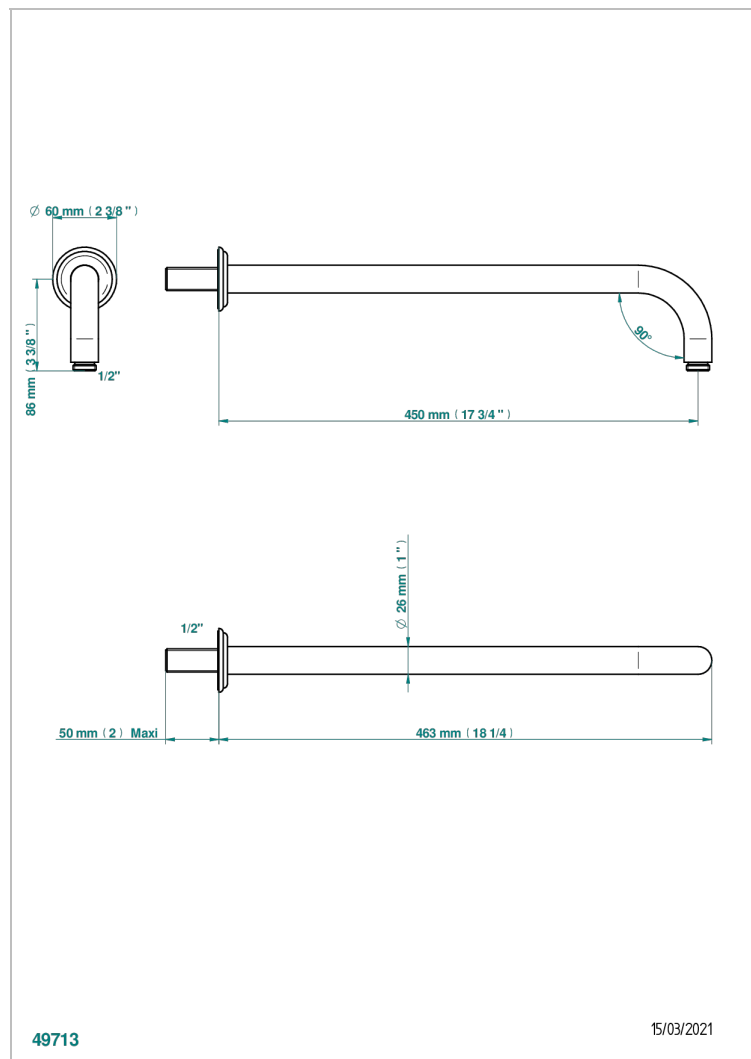

SULLY ONICE BLANCO

U1S-84L

Brazo de ducha lg 450 mm

THG[®]
PARIS

CARACTERÍSTICAS

- Sully Onice Blanco
- Brazo de ducha lg 450 mm

ACABADOS DISPONIBLES

Cerámica negra mate - D30
Cromo - A02
Cromo / dorado - G02
Cromo mate - C02
Dorado - F01
Dorado mate - F07

Dorado pálido - F30
Dorado pálido mate (sin barniz) - F31
Níquel - B01
Níquel mate - C01
Níquel viejo - H28
Pvd blush - H62

Pvd blush mate - H60
Pvd color latón - H49
Pvd color latón mate - H50
Pvd color níquel - H55
Pvd color níquel mate - H56
Pvd color oro - H52