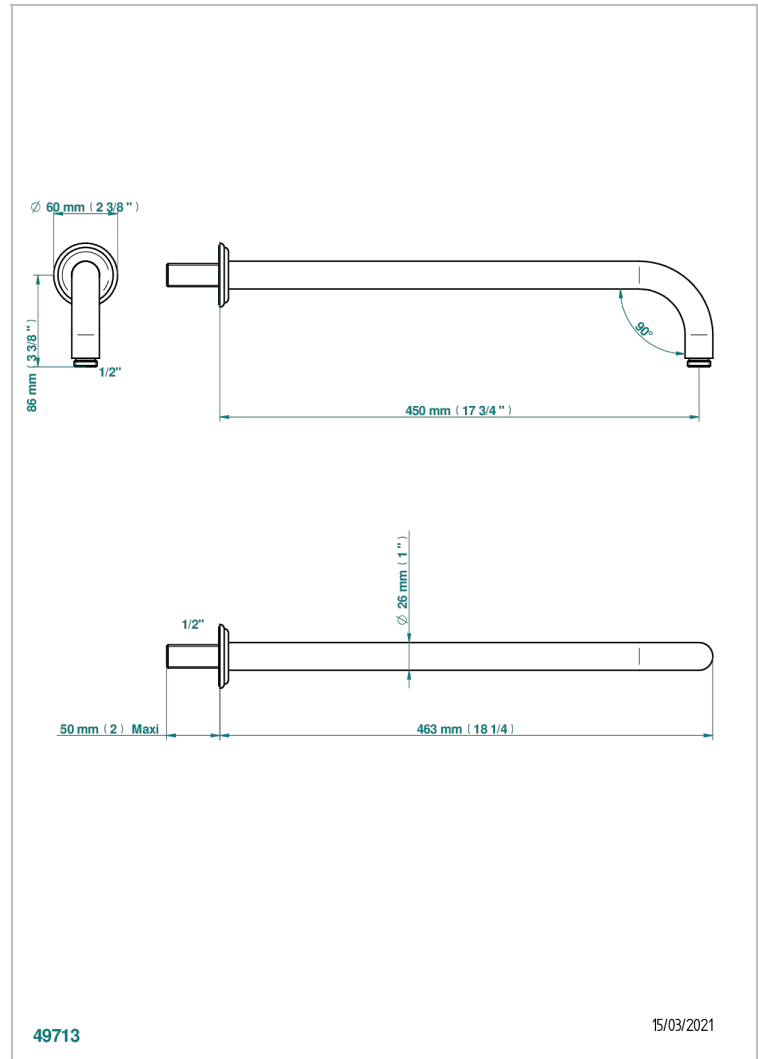

MANDARINE CRISTALLIA DIAMANT

U1K-84L

Brazo de ducha lg 450 mm

THG[®]
PARIS

CARACTERÍSTICAS

- Mandarine Cristallia Diamant
- Brazo de ducha lg 450 mm

ACABADOS DISPONIBLES

Bronce claro - D01
Cerámica negra mate - D30
Cobre viejo mate - H07
Cromo - A02
Cromo / dorado - G02
Cromo mate - C02

Dorado - F01
Dorado mate - F07
Dorado pálido - F30
Dorado pálido mate (sin barniz) - F31
Níquel - B01
Níquel mate - C01

Níquel viejo - H28
Pvd blush - H62
Pvd blush mate - H60
Pvd color latón - H49
Pvd color latón mate - H50
Pvd color níquel - H55