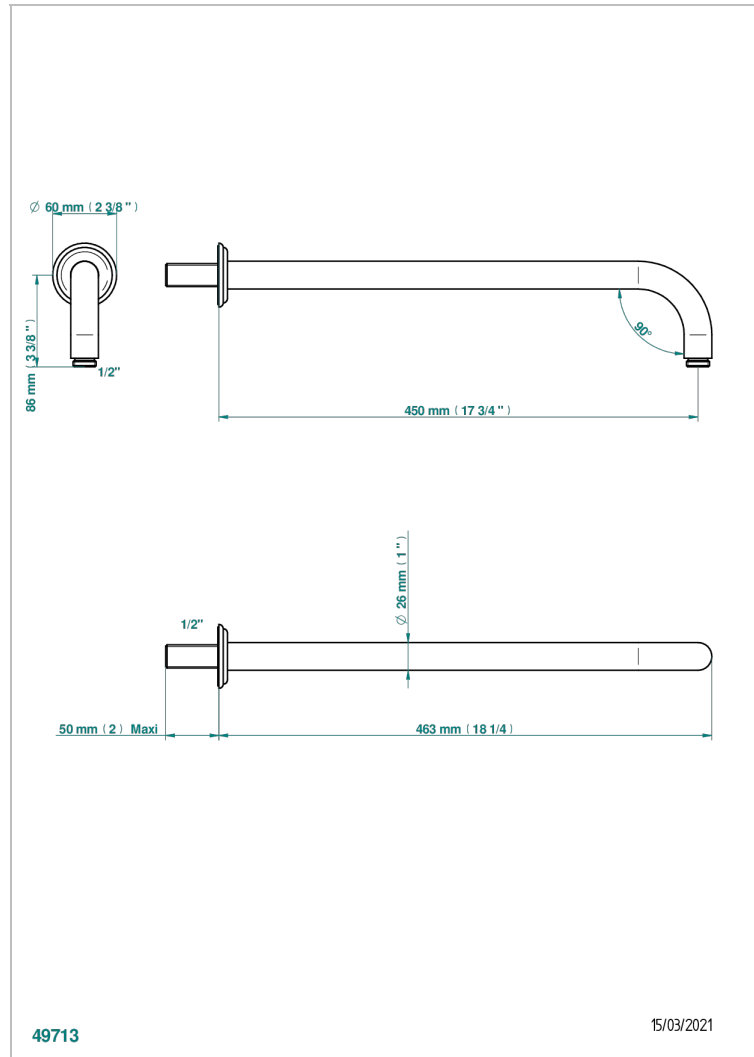

# MANDARINE CRISTAL SATINADO

U1E-84L

Brazo de ducha lg 450 mm

THG<sup>®</sup>  
PARIS

## CARACTERÍSTICAS

- Mandarine cristal satinado
- Brazo de ducha lg 450 mm