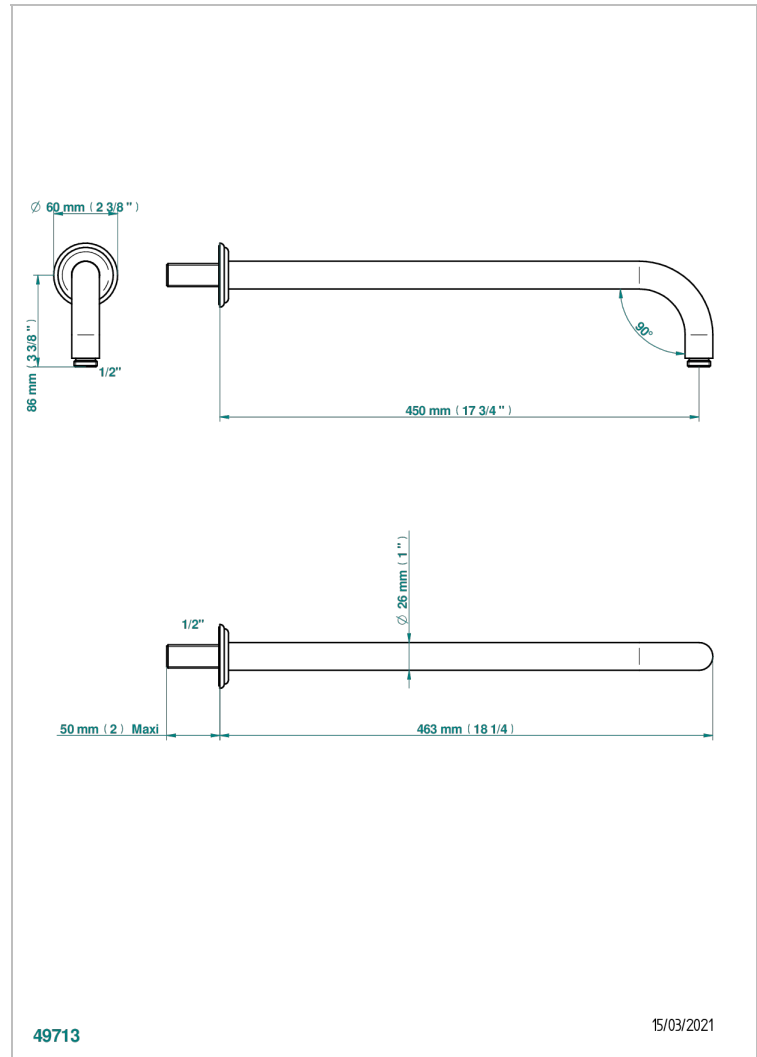

# MANDARINE CRISTAL CLARO

U1D-84L

Brazo de ducha lg 450 mm

THG<sup>®</sup>  
PARIS

49713

15/03/2021

## CARACTERÍSTICAS

- Mandarine cristal claro
- Brazo de ducha lg 450 mm