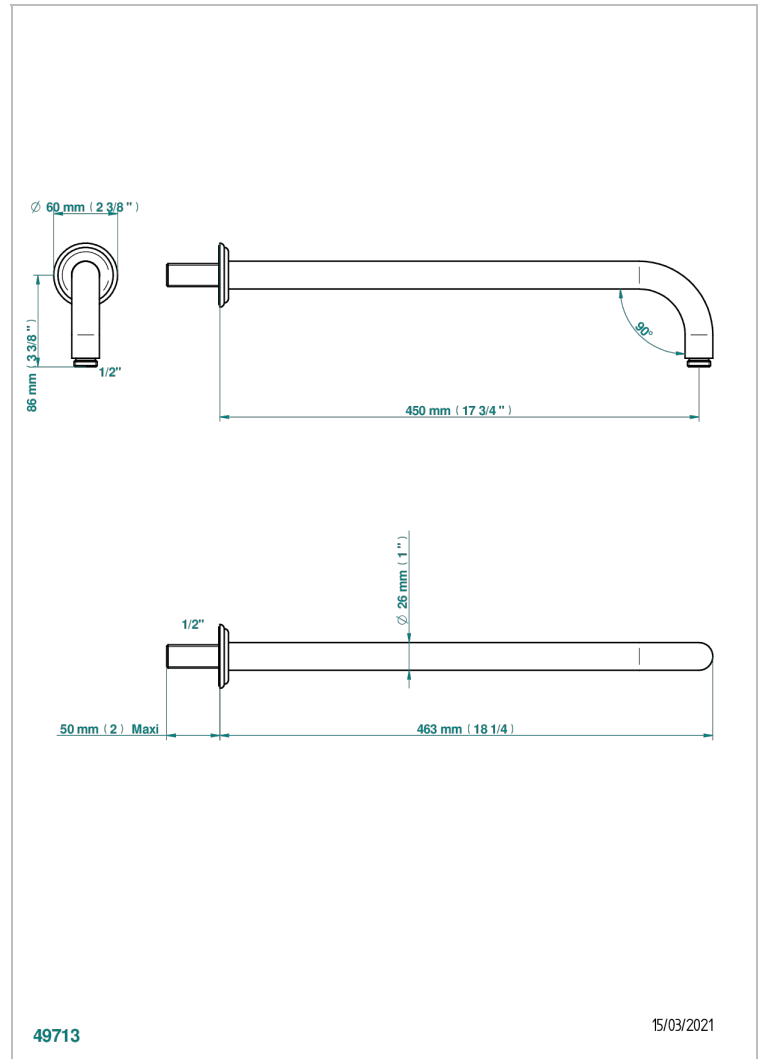

# JAIPUR ONICE NEGRO

A9C-84L

Brazo de ducha lg 450 mm

THG<sup>®</sup>  
PARIS

49713

15/03/2021

## CARACTERÍSTICAS

- Jaipur Onice Negro
- Brazo de ducha lg 450 mm