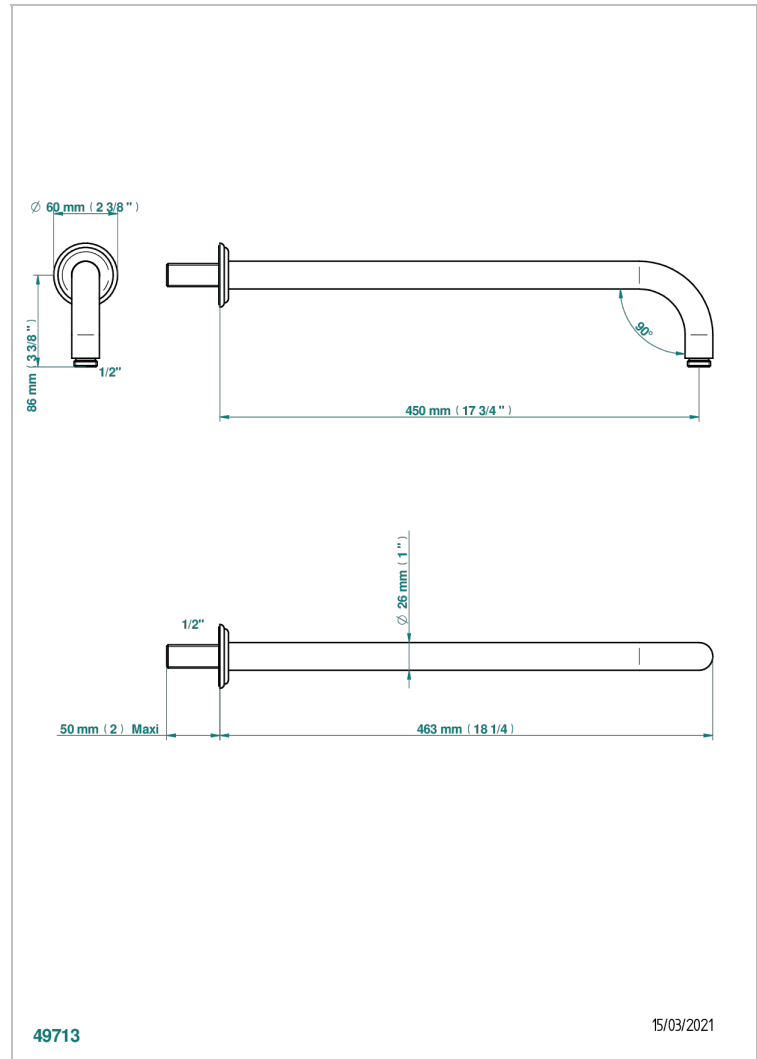

JAIPUR, ONYX SCHWARZ

A9C-84L

Brausearm für Kopfbrause, Länge: 450mm, 90°

THG[®]
PARIS

49713

15/03/2021

EIGENSCHAFTEN

- Jaipur, Onyx schwarz
- Brausearm für Kopfbrause, Länge: 450mm, 90°

VERFÜGBARE OBERFLÄCHEN

Altnickel - H28
Blassgold - F30
Blassgold matt unlackiert - F31
Bronze hell - D01
Chrom - A02
Chrom / gold - G02

Chrom matt - C02
Gold - F01
Gold matt - F07
Kupfer altrot matt lackiert - H07
Mattschwarz keramik - D30
Nickel matt - C01

Pvd umber - H66
Pvd umber matt - H67
Silbernichel - B01