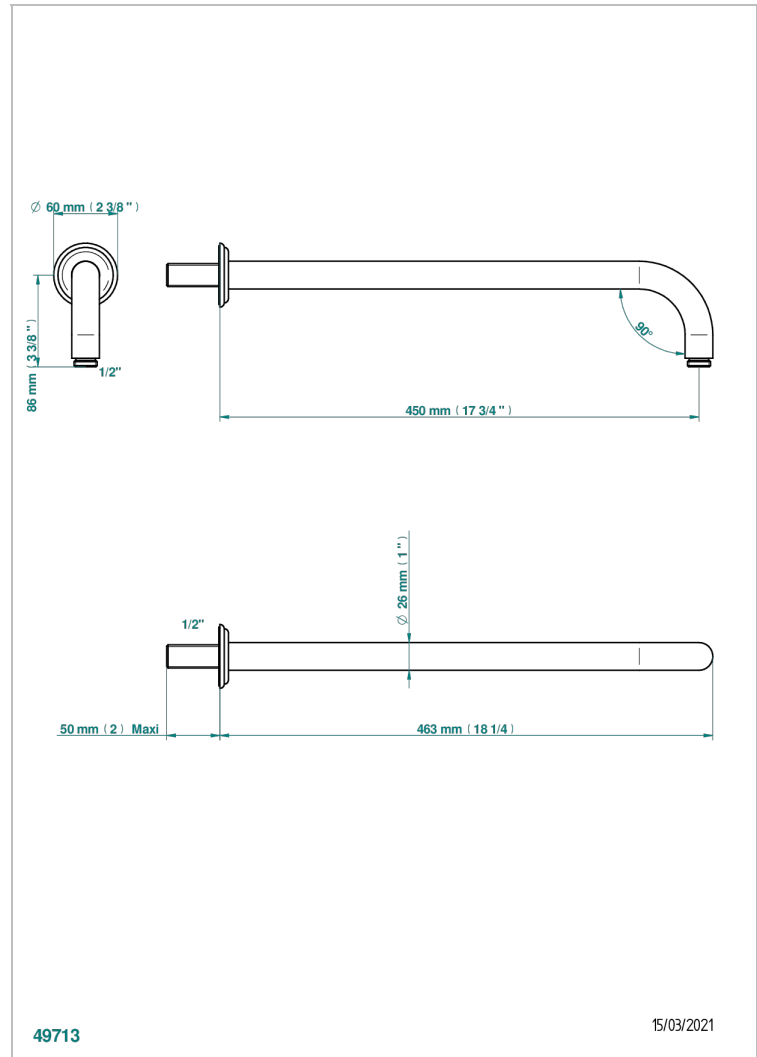

# JAIPUR CRISTAL SATINADO

A9B-84L

Brazo de ducha lg 450 mm

THG<sup>®</sup>  
PARIS

## CARACTERÍSTICAS

- Jaipur Cristal Satinado
- Brazo de ducha lg 450 mm