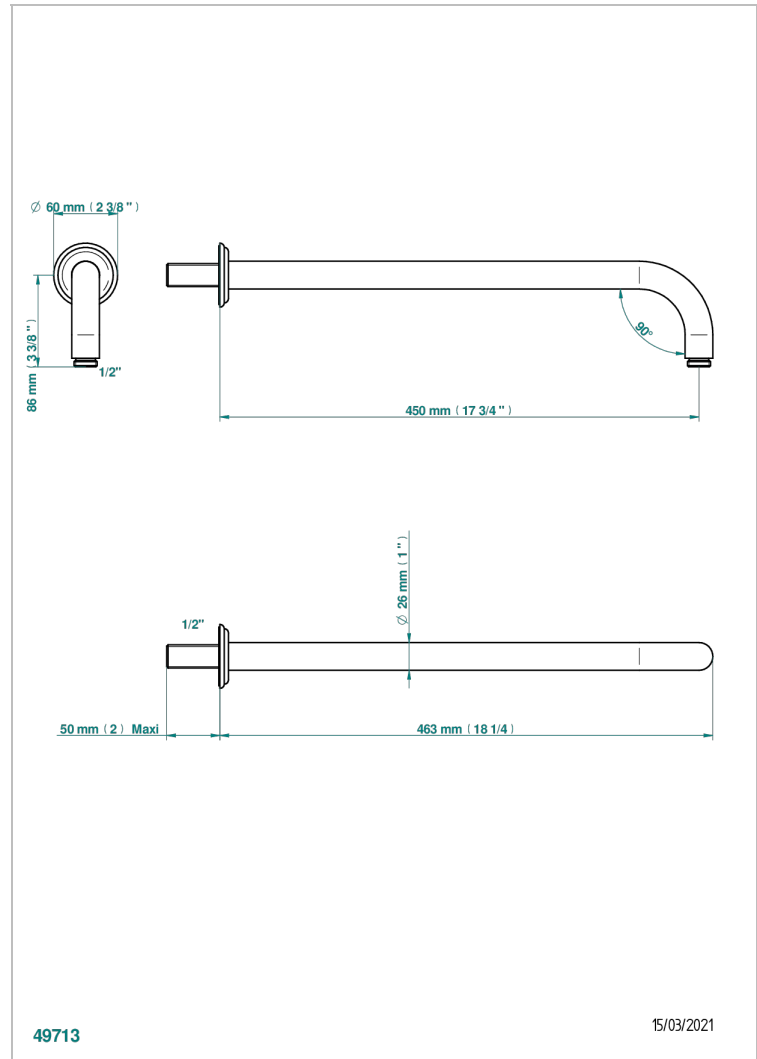

JAIPUR, KRISTALL SATINIERT

A9B-84L

Brausearm für Kopfbrause, Länge: 450mm, 90°

THG[®]
PARIS

EIGENSCHAFTEN

- Jaipur, Kristall satiniert
- Brausearm für Kopfbrause, Länge: 450mm, 90°

VERFÜGBARE OBERFLÄCHEN

Altnickel - H28
Blassgold - F30
Blassgold matt unlackiert - F31
Bronze hell - D01
Chrom - A02
Chrom / gold - G02