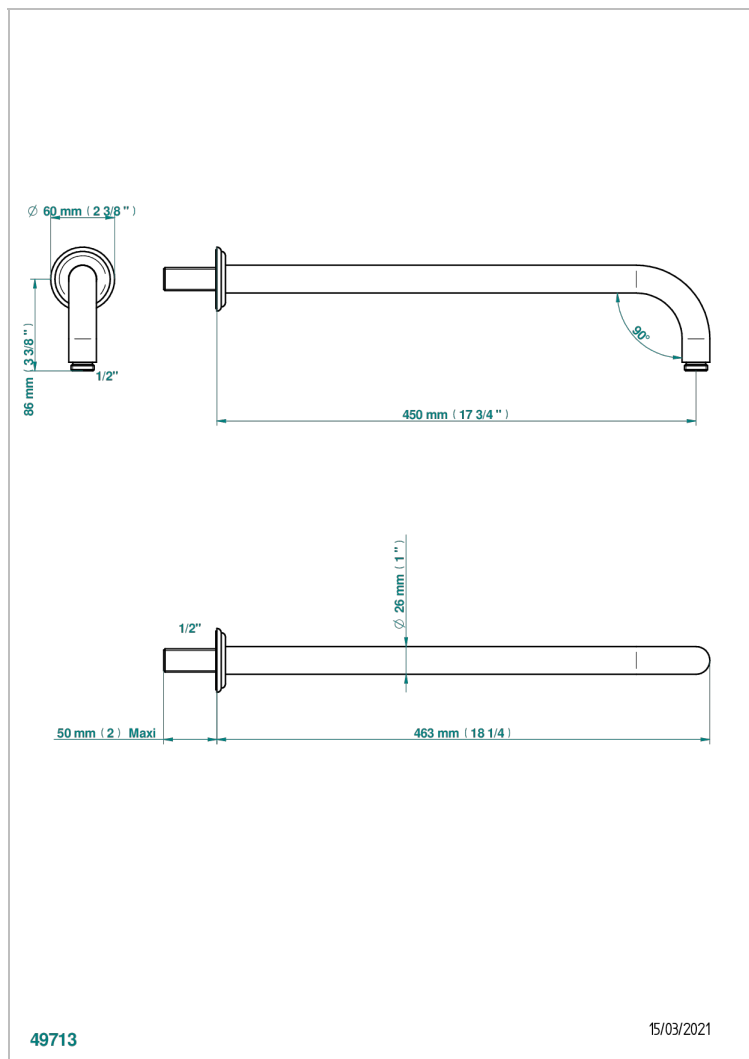

VOGUE LAPIS LAZULI

A8S-84L

Brazo de ducha lg 450 mm

THG[®]
PARIS

CARACTERÍSTICAS

- Vogue Lapis Lazuli
- Brazo de ducha lg 450 mm

ACABADOS DISPONIBLES

Bronce claro - D01
Cerámica negra mate - D30
Cobre viejo mate - H07
Cromo - A02
Cromo / dorado - G02
Cromo mate - C02