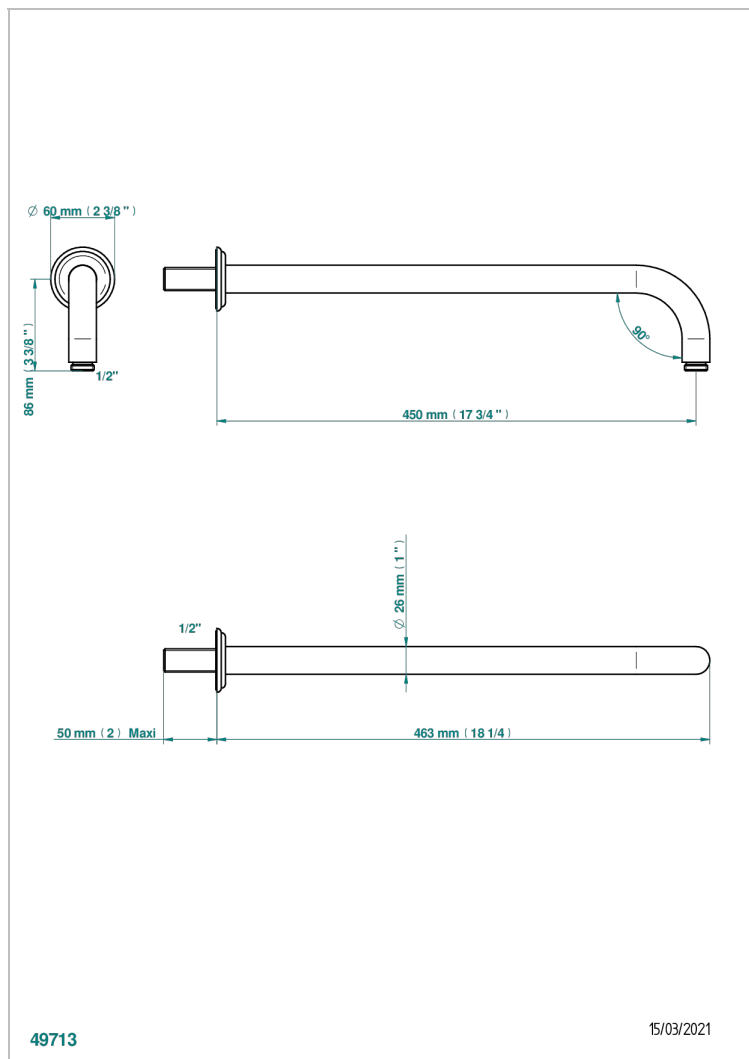

# VOGUE OJO DE TIGRE

A8R-84L

Brazo de ducha lg 450 mm

THG<sup>®</sup>  
PARIS

## CARACTERÍSTICAS

- Vogue Ojo de Tigre
- Brazo de ducha lg 450 mm