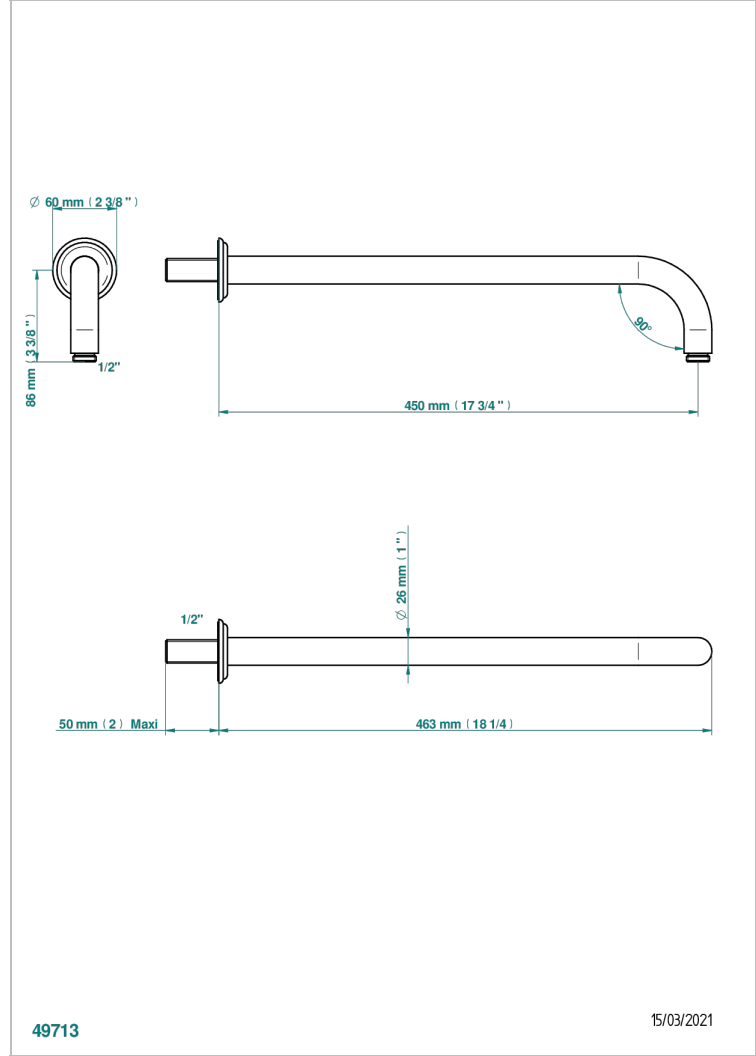

VOGUE ONICE NEGRO

A8P-84L

Brazo de ducha lg 450 mm

THG[®]
PARIS

49713

15/03/2021

CARACTERÍSTICAS

- Vogue Onice negro
- Brazo de ducha lg 450 mm

Pvd marrón bronce mate - F34
Pvd umber - H66
Pvd umber mate - H67