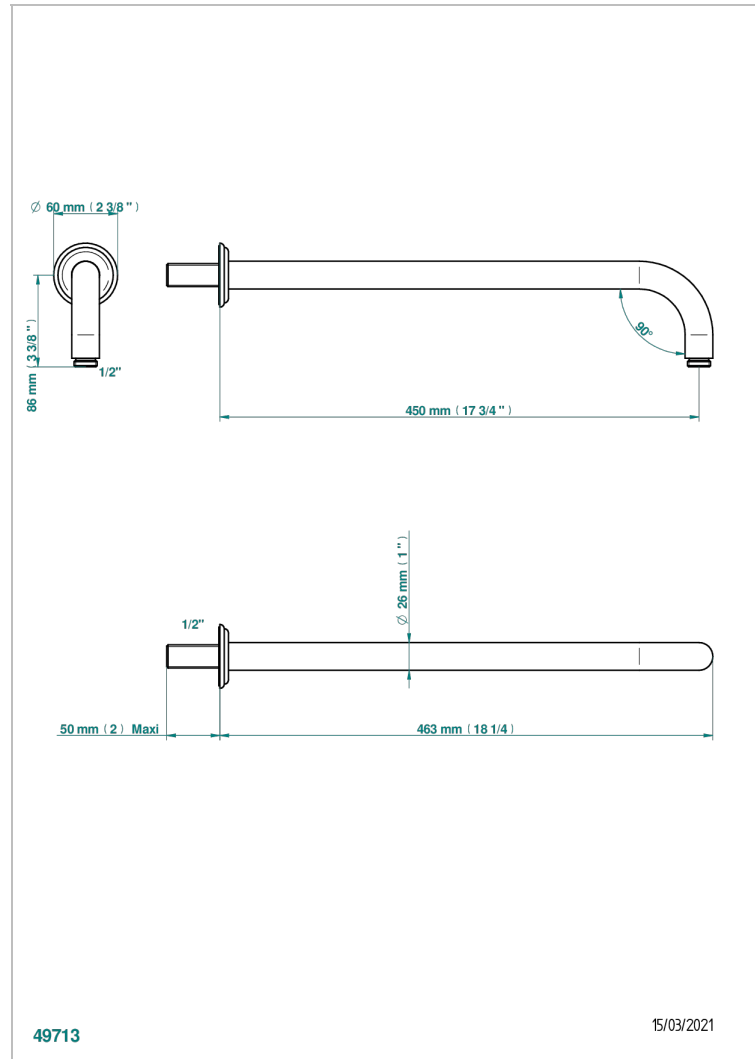

# VOGUE, MALACHIT

A8M-84L

Brausearm für Kopfbrause, Länge: 450mm, 90°

THG<sup>®</sup>  
PARIS

## EIGENSCHAFTEN

- Vogue, Malachit
- Brausearm für Kopfbrause, Länge: 450mm, 90°