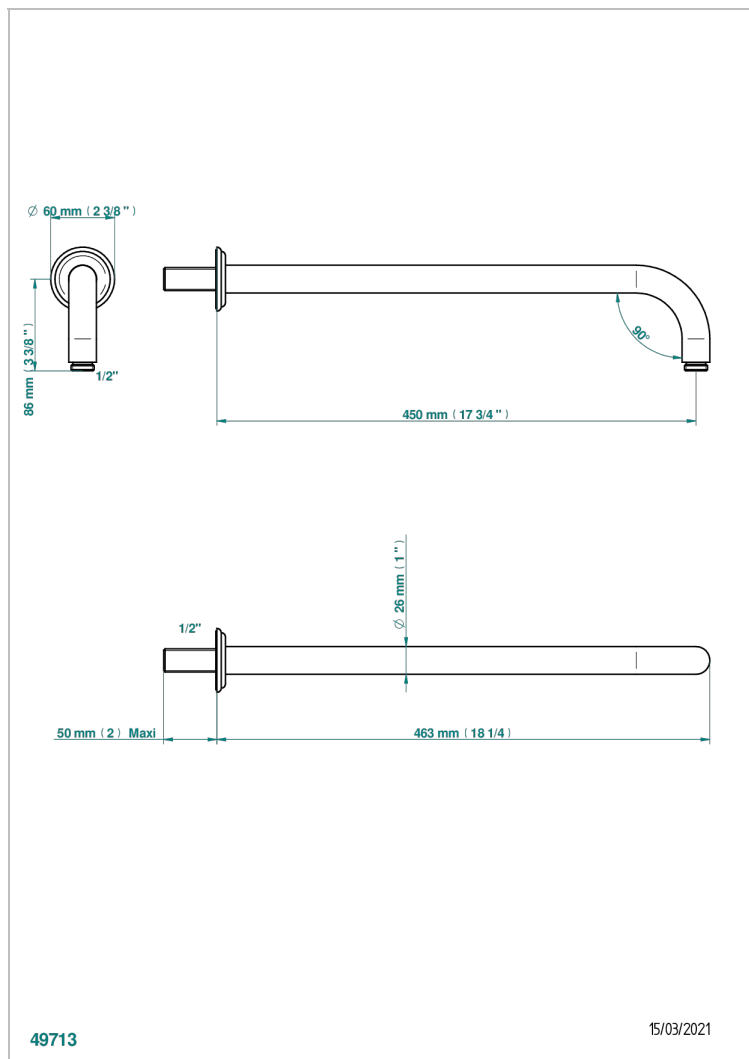

MARQUISE, DEKOR PLATIN

A7G-84L

Brausearm für Kopfbrause, Länge: 450mm, 90°

EIGENSCHAFTEN

- Marquise, Dekor Platin
- Brausearm für Kopfbrause, Länge: 450mm, 90°

VERFÜGBARE OBERFLÄCHEN

Altnickel - H28
Blassgold - F30
Blassgold matt unlackiert - F31
Bronze hell - D01
Chrom - A02
Chrom / gold - G02