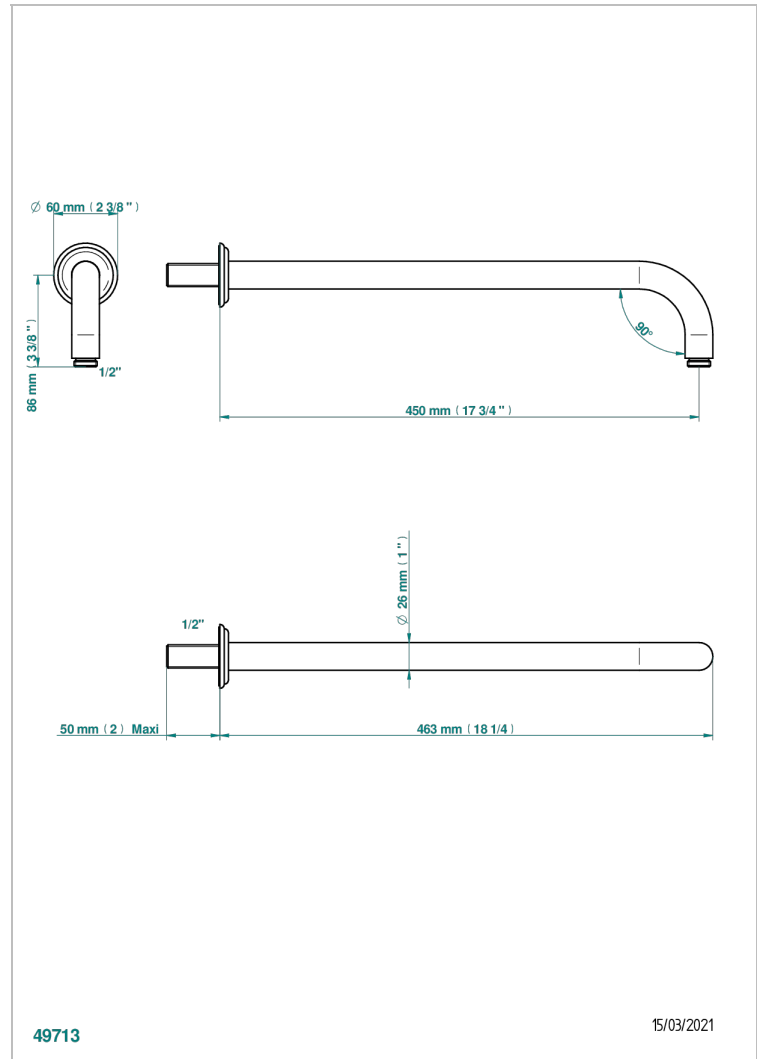

MARQUISE, DEKOR GOLD

A7F-84L

Brausearm für Kopfbrause, Länge: 450mm, 90°

THG[®]
PARIS

49713

15/03/2021

EIGENSCHAFTEN

- Marquise, Dekor Gold
- Brausearm für Kopfbrause, Länge: 450mm, 90°

VERFÜGBARE OBERFLÄCHEN

Altnickel - H28
Blassgold - F30
Blassgold matt unlackiert - F31
Bronze hell - D01
Chrom - A02
Chrom / gold - G02

Chrom matt - C02
Gold - F01
Gold matt - F07
Kupfer altrot matt lackiert - H07
Mattschwarz keramik - D30
Nickel matt - C01

Pvd umber - H66
Pvd umber matt - H67
Silbernichel - B01