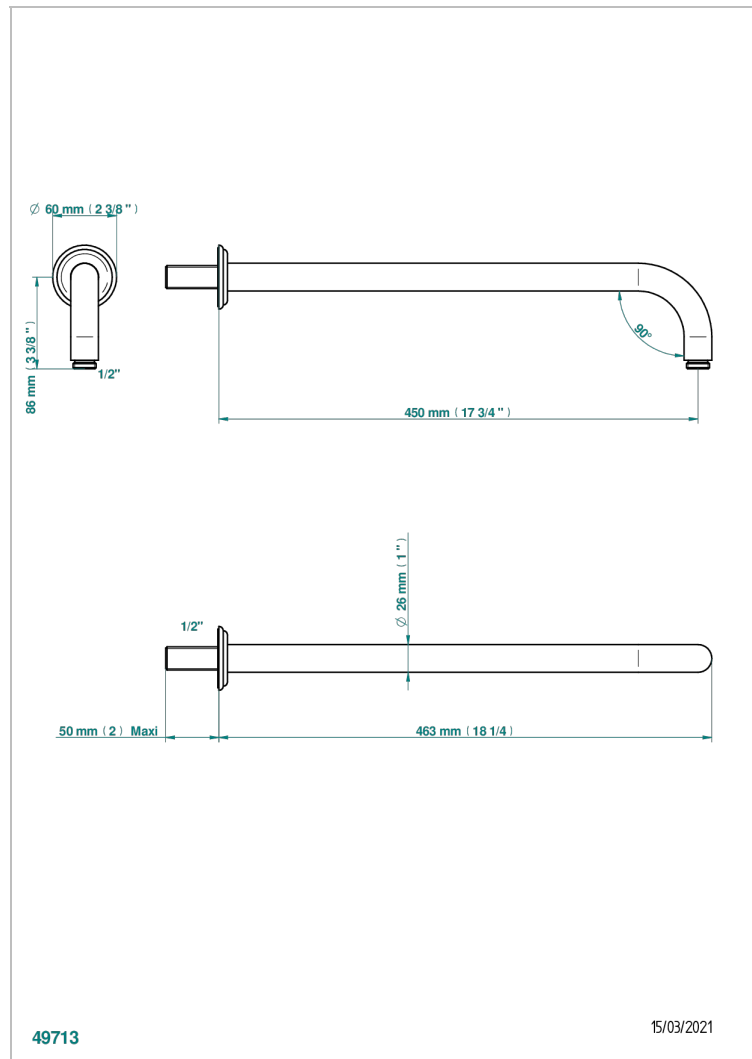

ITHAQUE DECORACION EN PLATINO

A7B-84L

Brazo de ducha lg 450 mm

THG[®]
PARIS

CARACTERÍSTICAS

- Ithaque decoración en platino
- Brazo de ducha lg 450 mm

ACABADOS DISPONIBLES

Bronce claro - D01
Cerámica negra mate - D30
Cobre viejo mate - H07
Cromo - A02
Cromo / dorado - G02
Cromo mate - C02

Dorado - F01
Dorado mate - F07
Dorado pálido - F30
Dorado pálido mate (sin barniz) - F31
Níquel - B01
Níquel mate - C01

Níquel viejo - H28
Pvd blush - H62
Pvd blush mate - H60
Pvd color latón - H49
Pvd color latón mate - H50
Pvd color níquel - H55