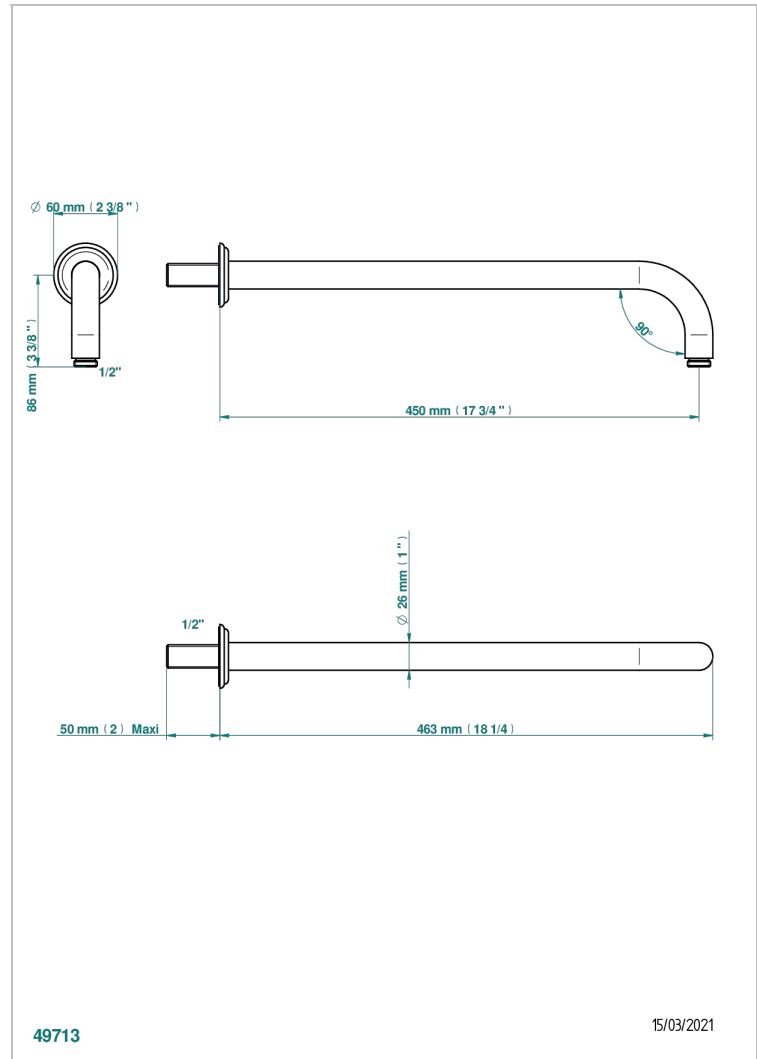

ITHAQUE, DEKOR PLATIN

A7B-84L

Brausearm für Kopfbrause, Länge: 450mm, 90°

THG[®]
PARIS

49713

15/03/2021

EIGENSCHAFTEN

- Ithaque, Dekor Platin
- Brausearm für Kopfbrause, Länge: 450mm, 90°

VERFÜGBARE OBERFLÄCHEN

Altnickel - H28
Blassgold - F30
Blassgold matt unlackiert - F31
Bronze hell - D01
Chrom - A02
Chrom / gold - G02

Chrom matt - C02
Gold - F01
Gold matt - F07
Kupfer altrot matt lackiert - H07
Mattschwarz keramik - D30
Nickel matt - C01

Pvd umber - H66
Pvd umber matt - H67
Silbernichel - B01