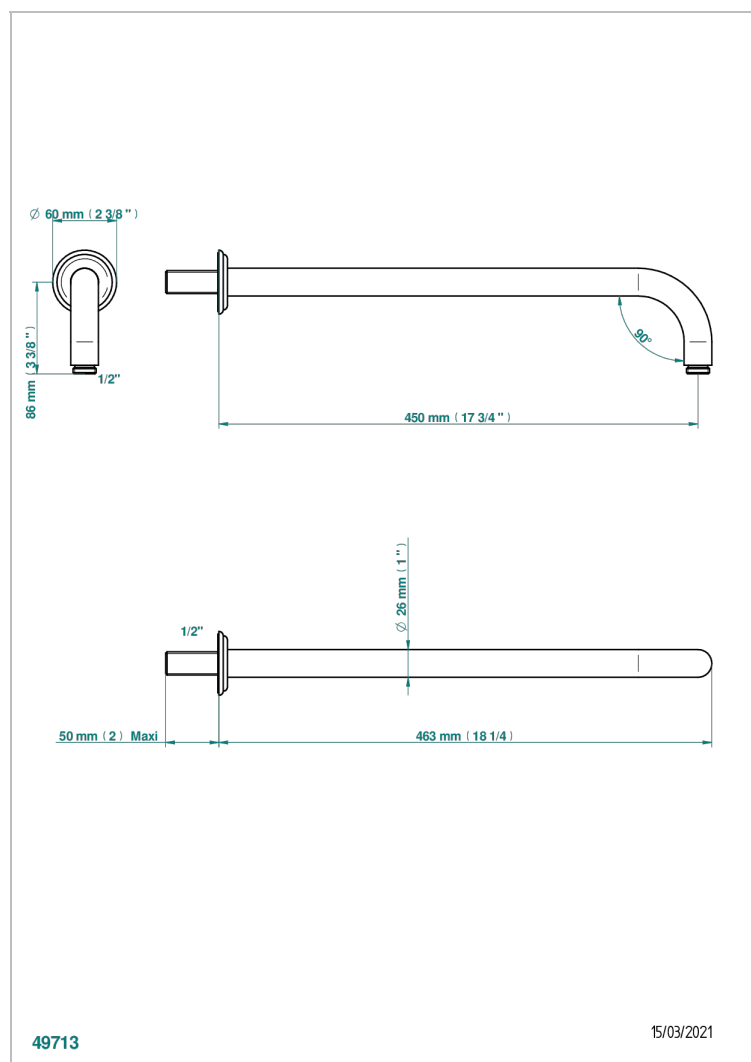

A7A-84L

Brazo de ducha lg 450 mm

CARACTERÍSTICAS

- Ithaque decoración en oro
- Brazo de ducha lg 450 mm

ACABADOS DISPONIBLES

Bronce claro - D01
Cerámica negra mate - D30
Cobre viejo mate - H07
Cromo - A02
Cromo / dorado - G02
Cromo mate - C02

Dorado - F01
Dorado mate - F07
Dorado pálido - F30
Dorado pálido mate (sin barniz) - F31
Níquel - B01
Níquel mate - C01

Níquel viejo - H28
Pvd blush - H62
Pvd blush mate - H60
Pvd color latón - H49
Pvd color latón mate - H50
Pvd color níquel - H55