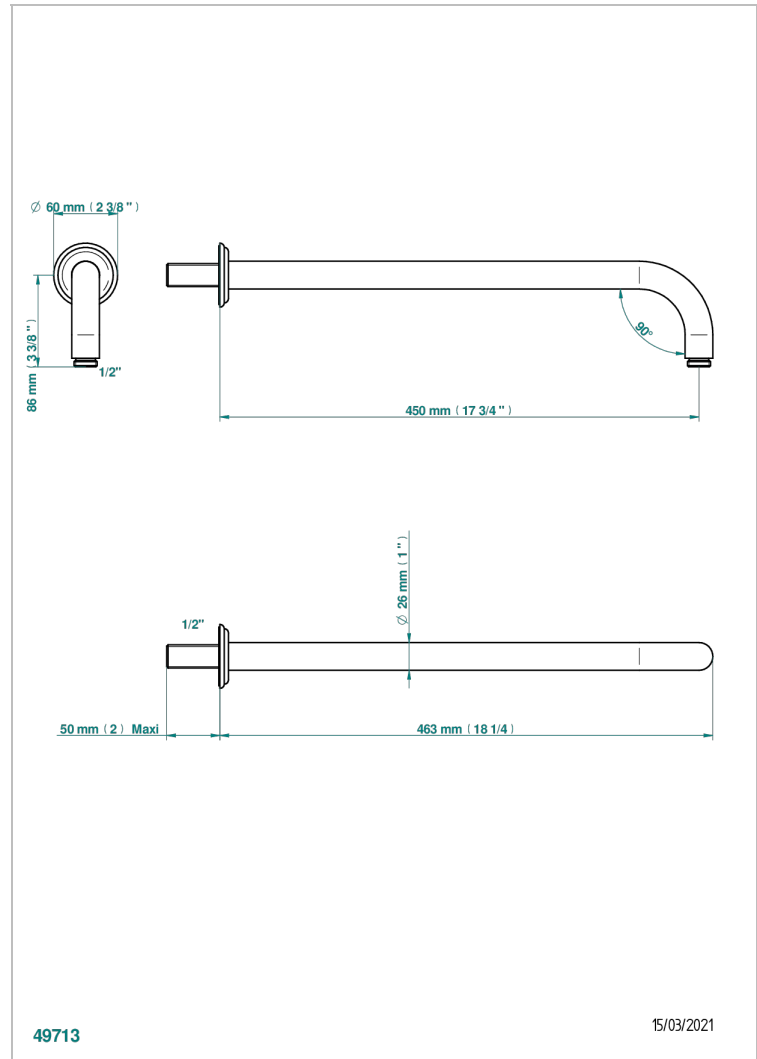

ITHAQUE, DEKOR GOLD

A7A-84L

Brausearm für Kopfbrause, Länge: 450mm, 90°

THG[®]
PARIS

EIGENSCHAFTEN

- Ithaque, Dekor Gold
- Brausearm für Kopfbrause, Länge: 450mm, 90°

VERFÜGBARE OBERFLÄCHEN

Altnickel - H28
Blassgold - F30
Blassgold matt unlackiert - F31
Bronze hell - D01
Chrom - A02
Chrom / gold - G02