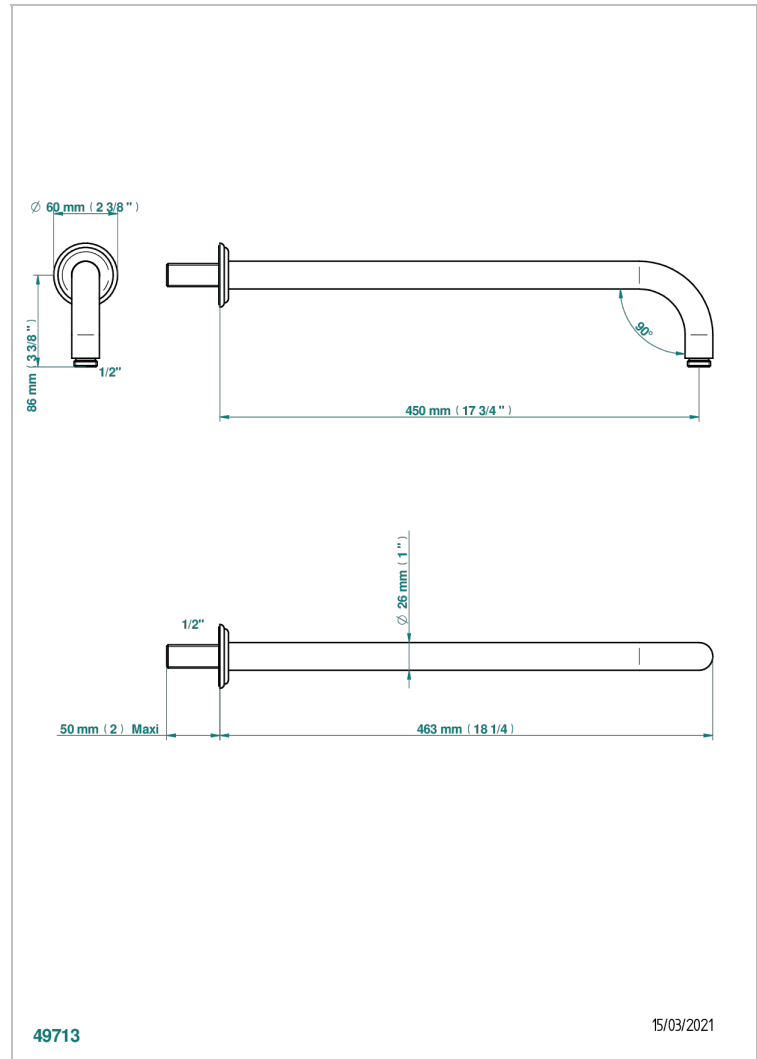

PANTHERE CRISTAL NOIR

A2K-84L

Bras pour pomme de douche long. 450 mm coudé à 90°

THG[®]
PARIS

CARACTÉRISTIQUES

- Parfaitement adapté aux pommes de douche jusqu'au Ø400 mm
Réf. G00.280EP, G00.284EP, G00.280C
- Coudé à 90°
- Alimentation 1/2"

FINITIONS DISPONIBLES

Bronze clair - D01
Chromé - A02
Chromé / doré - G02
Chromé mat - C02
Doré brillant - F01
Doré mat - F07

Nickel brillant - B01
Nickel mat - C01
Noir mat céramique - D30
Or pâle - F30
Or pâle mat - F31
Pvd blush - H62